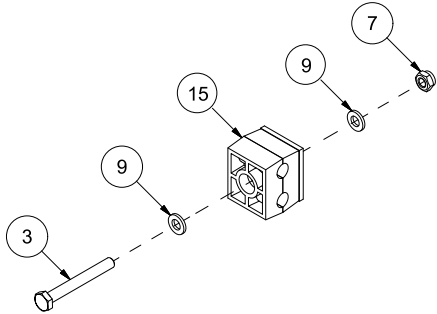

Pos	Ant	Artikkelnr	Beskrivelse
1	1	1411167	Foring
2	1	2245062	Håndtak, plast
3	2	2422217	Sekskantskrue M6x50 EIZn 8.8 DIN 931
4	2	2422256	Sekskantskrue M8x50 EIZn 8.8 DIN 931
5	2	2422290	Sekskantskrue M10x16 EIZn 8.8 DIN 933
6	2	2422295	Sekskantskrue M10x20 EIZn 8.8 DIN 933
7	2	2483608	Lockingmutter M6 EIZn DIN 985
8	2	2483609	Lockingmutter M8 EIZn DIN 985
9	4	2531039	Underlagsskive M6 EIZn DIN 125
10	4	2531047	Underlagsskive M8 EIZn DIN 125
11	3	2531060	Underlagsskive M10 EIZn DIN 125
12	4	2534060	Fjærskive M10 EIZn DIN 127
13	1	2955320	Ventil Stengeventil pilot FC10
14	2	2957759	Ansatsnippel GEK BSP 3/8" L10 ED
15	2	4251200	Slangehold.dobb.sl.10mm/Dekkpl
16	1	14120191	Håndtak
17	1	14120228	Brakett