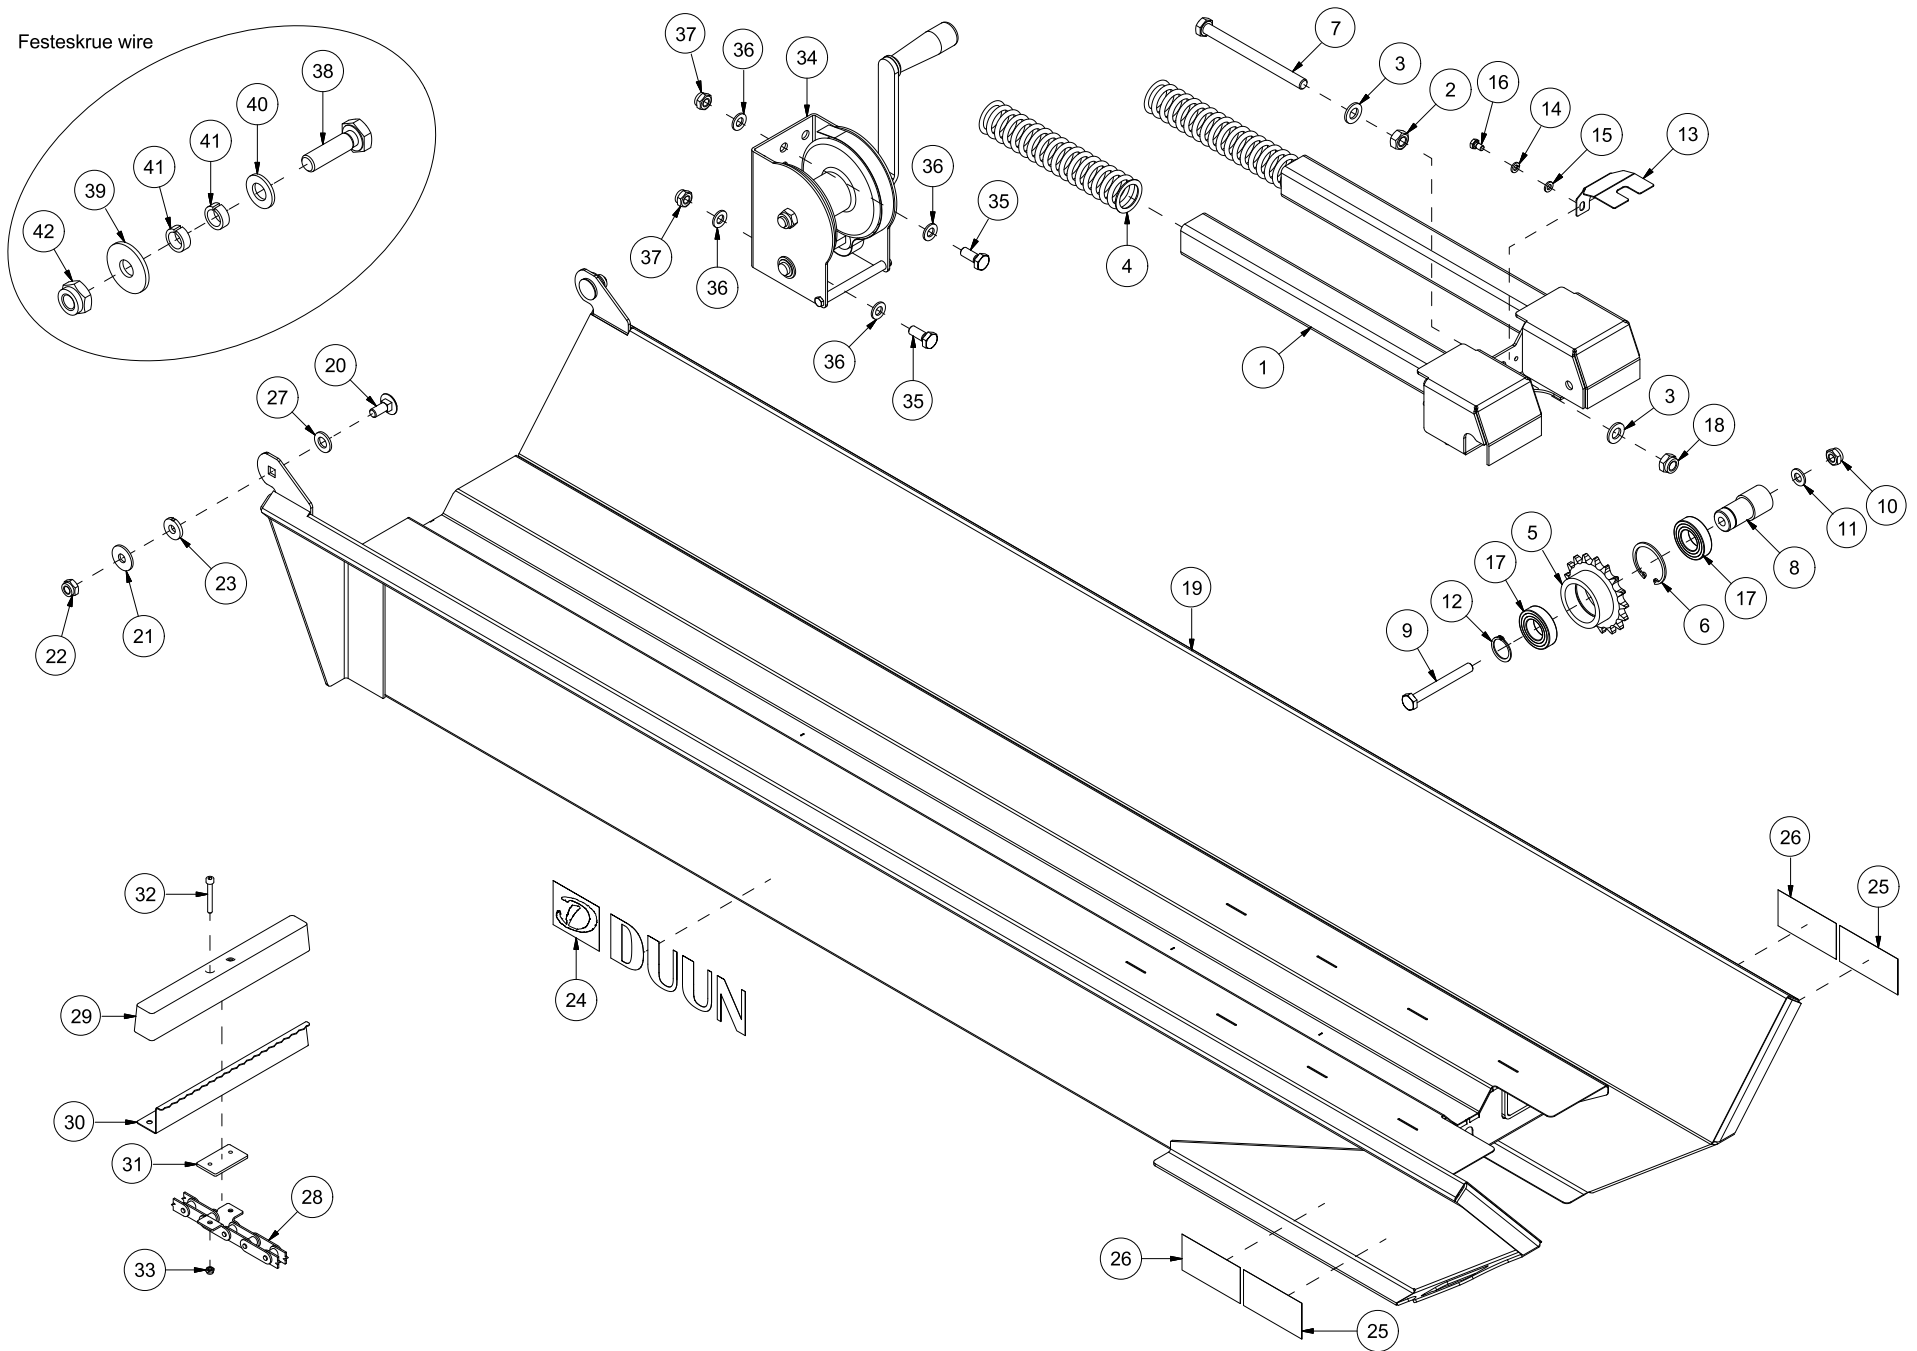

Pos	Ant	Artikkelnr	Beskrivelse
1	1	14120027	Kjedestrammer
2	1	2481611	Sekskantmutter M12 EIZn DIN 934
3	2	2531069	Underlagsskive M12 EIZn DIN 125
4	2	2912085	Trykkfjær Dt5,5 Di29 L200 St
5	1	2964161	Kjedehjul 5/8" Z17 Ø47,0
6	1	2553247	Seegerring I 47x2,0 DIN 471
7	1	2422370	Sekskantskrue M12x150 EIZn 8.8 DIN931
8	1	14120082	Aksel
9	1	2422315	Sekskantskrue M10x90 EIZn 8.8 DIN 931
10	1	2483610	Lockingmutter M10 EIZn DIN 985
11	1	2531060	Underlagsskive M10 EIZn DIN 125
12	1	2553125	Seegerring A 25x1,2 DIN 471
13	1	14120264	Verneplate
14	2	2534039	Fjærskive M6 EIZn DIN 127
15	2	2531039	Underlagsskive M6 EIZn DIN 125
16	2	2422196	Sekskantskrue M6x10 EIZn 8.8 DIN 933
17	2	2951124	Kulelager 6005 2RS 25x47x12 DIN 625
18	1	2483611	Lockingmutter M12 EIZn DIN 985
19	1	14120006	Transportbånd, øvre
20	2	2344330	Låseskrue M10x25 EIZn 8.8 DIN 603
21	2	2533060	Karosseriskive M10 EIZn DIN 9021
22	2	2483610	Lockingmutter M10 EIZn DIN 985
23	2	1411531	Lagerskive
24	1	2935071	Klebemerke Duun H60
25	2	2935034	Klebemerke 90x48 Hengende bånd
26	2	2935088	Klebemerke 90x48 Klemfare hånd
27	2	2531069	Underlagsskive M12 EIZn DIN 125
28	1	2963102	Kjede 2050 252 ledd 14L/K1 , medbringer hver 14.ytterledd
29	9	1411278	Medbringer
30	9	1411390	Medbringerplate
31	9	1411391	Mutterplate
32	18	2471177	Unbrako sylinderskrue M5x40 St 12.9 DIN 912
33	18	2483607	Lockingmutter M5 EIZn DIN 985
34	1	2966105	Vinsj 500 kg med brems og wire
35	3	2422297	Sekskantskrue M10x25 EIZn 8.8 DIN 933
36	6	2531060	Underlagsskive M10 EIZn DIN 125
37	3	2483610	Lockingmutter M10 EIZn DIN 985
38	1	2422301	Sekskantskrue M10x35 EIZn 8.8 DIN 933
39	1	2533060	Karosseriskive M10 EIZn DIN 9021
40	1	2531060	Underlagsskive M10 EIZn DIN 125
41	2	14120187	Skive

Pos	Ant	Artikkelnr	Beskrivelse
42	1	2483610	Lockingmutter M10 EIZn DIN 985