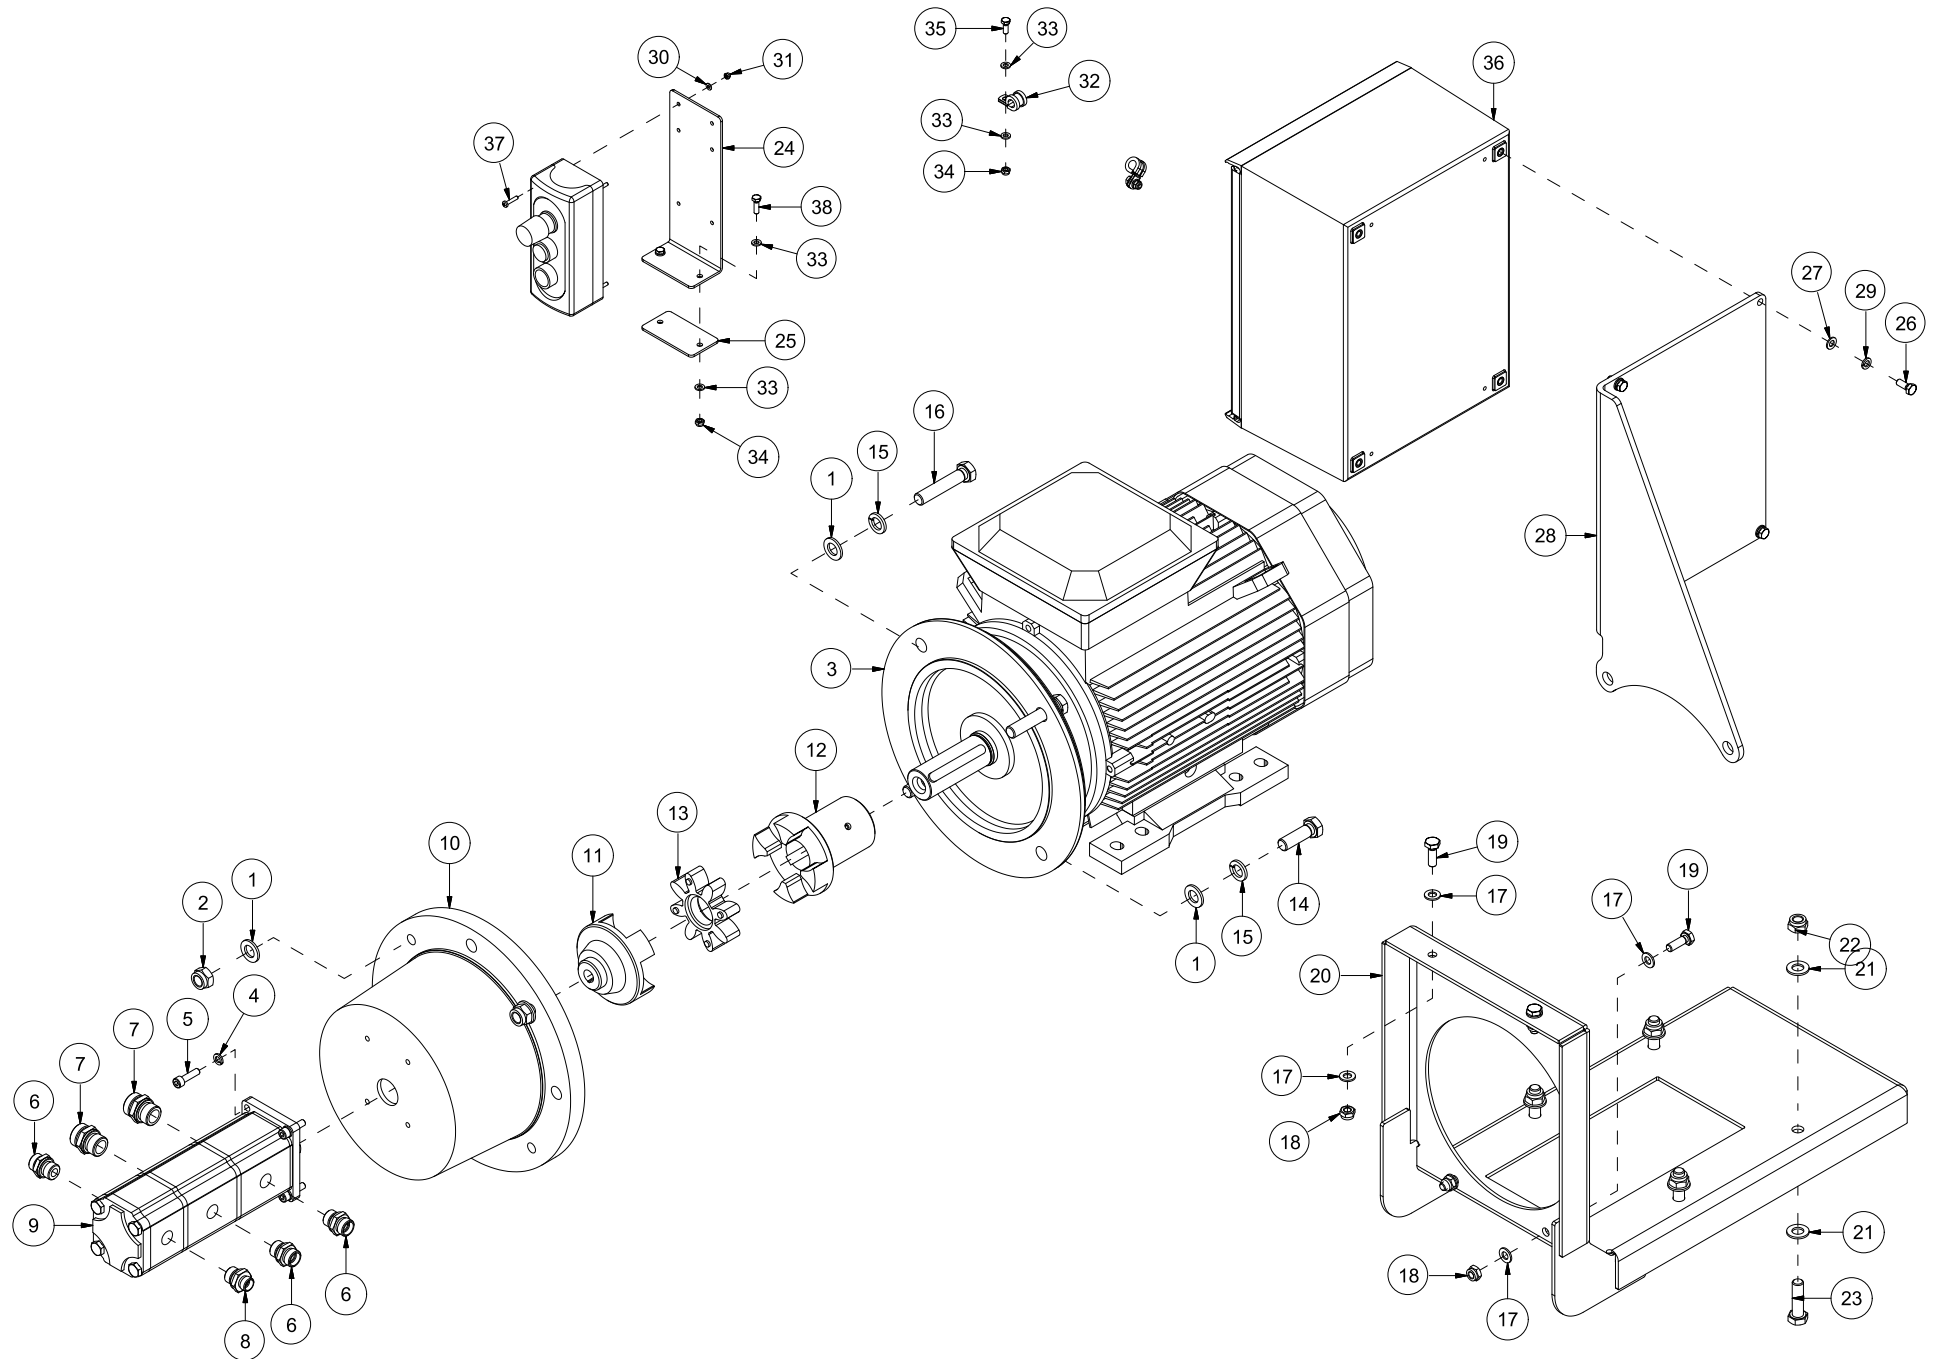

Pos	Ant	Artikkelnr	Beskrivelse
1	6	2531078	Underlagsskive M16 EIZn DIN 125
2	2	2483613	Lockingmutter M16 EIZn DIN 985
3	1	4257110	Elektrisk motor 11 kW 230V
4	4	2534047	Fjærskive M8 EIZn DIN 127
5	4	2477248	Unbrako sylinderskrue M8x30 EIZn DIN 912
6	3	2957768	Ansatsnippel GEK BSP 1/2" L15 ED
7	2	2957774	Ansatsnippel GEK BSP 3/4" L22 ED
8	1	2957766	Ansatsnippel GEK BSP 1/2" L12 ED
9	1	2955557	Tannhjulpumpe GP2 25,1 / 25,1 / 11,2 ccm
10	1	2962190	Flens PRE350/173/20
11	1	2962197	Kobling Softex 38/45A pumpeside
12	1	2962191	Kopling Softex 38/45. 52 motors
13	1	2245006	Plastkryss Softex 38/45
14	2	2422493	Sekskantskrue M16x50 EIZn 10.9 DIN 933
15	4	2534078	Fjærskive M16 EIZn DIN 127
16	2	2425500	Sekskantskrue M16x80 EIZn 8.8 DIN 933
17	8	2531060	Underlagsskive M10 EIZn DIN 125
18	4	2483610	Lockingmutter M10 EIZn DIN 985
19	4	2422299	Sekskantskrue M10x30 EIZn 8.8 DIN 933
20	1	14120293	Brakett
21	8	2531072	Underlagsskive M14 EIZn DIN 125
22	4	2483612	Lockingmutter M14 EIZn DIN 985
23	4	2422402	Sekskantskrue M14x50 EIZn 8.8 DIN 931
24	1	14120288	Brakett for el. bryter
25	1	14120289	Festeplate
26	4	2422244	Sekskantskrue M8x20 EIZn 8.8 DIN 933
27	4	2531047	Underlagsskive M8 EIZn DIN 125
28	1	14120295	Brakett for el.skap
29	4	2534047	Fjærskive M8 EIZn DIN 127
30	4	2531023	Underlagsskive M4 EIZn DIN 125
31	4	2483606	Lockingmutter M4 EIZn DIN 985
32	2	2544145	Gummiklammer Rørklips 11mm ABA
33	8	2531039	Underlagsskive M6 EIZn DIN 125
34	4	2483608	Lockingmutter M6 EIZn DIN 985
35	2	2422200	Sekskantskrue M6x16 EIZn 8.8 DIN 933
36	1	4312410	YD-starter 230v/11kw
37	4	2438139	Maskinskrue sylinderrhode M4x20 EIZn DIN 7985 PZ
38	2	2422205	Sekskantskrue M6x20 EIZn 8.8 DIN 933