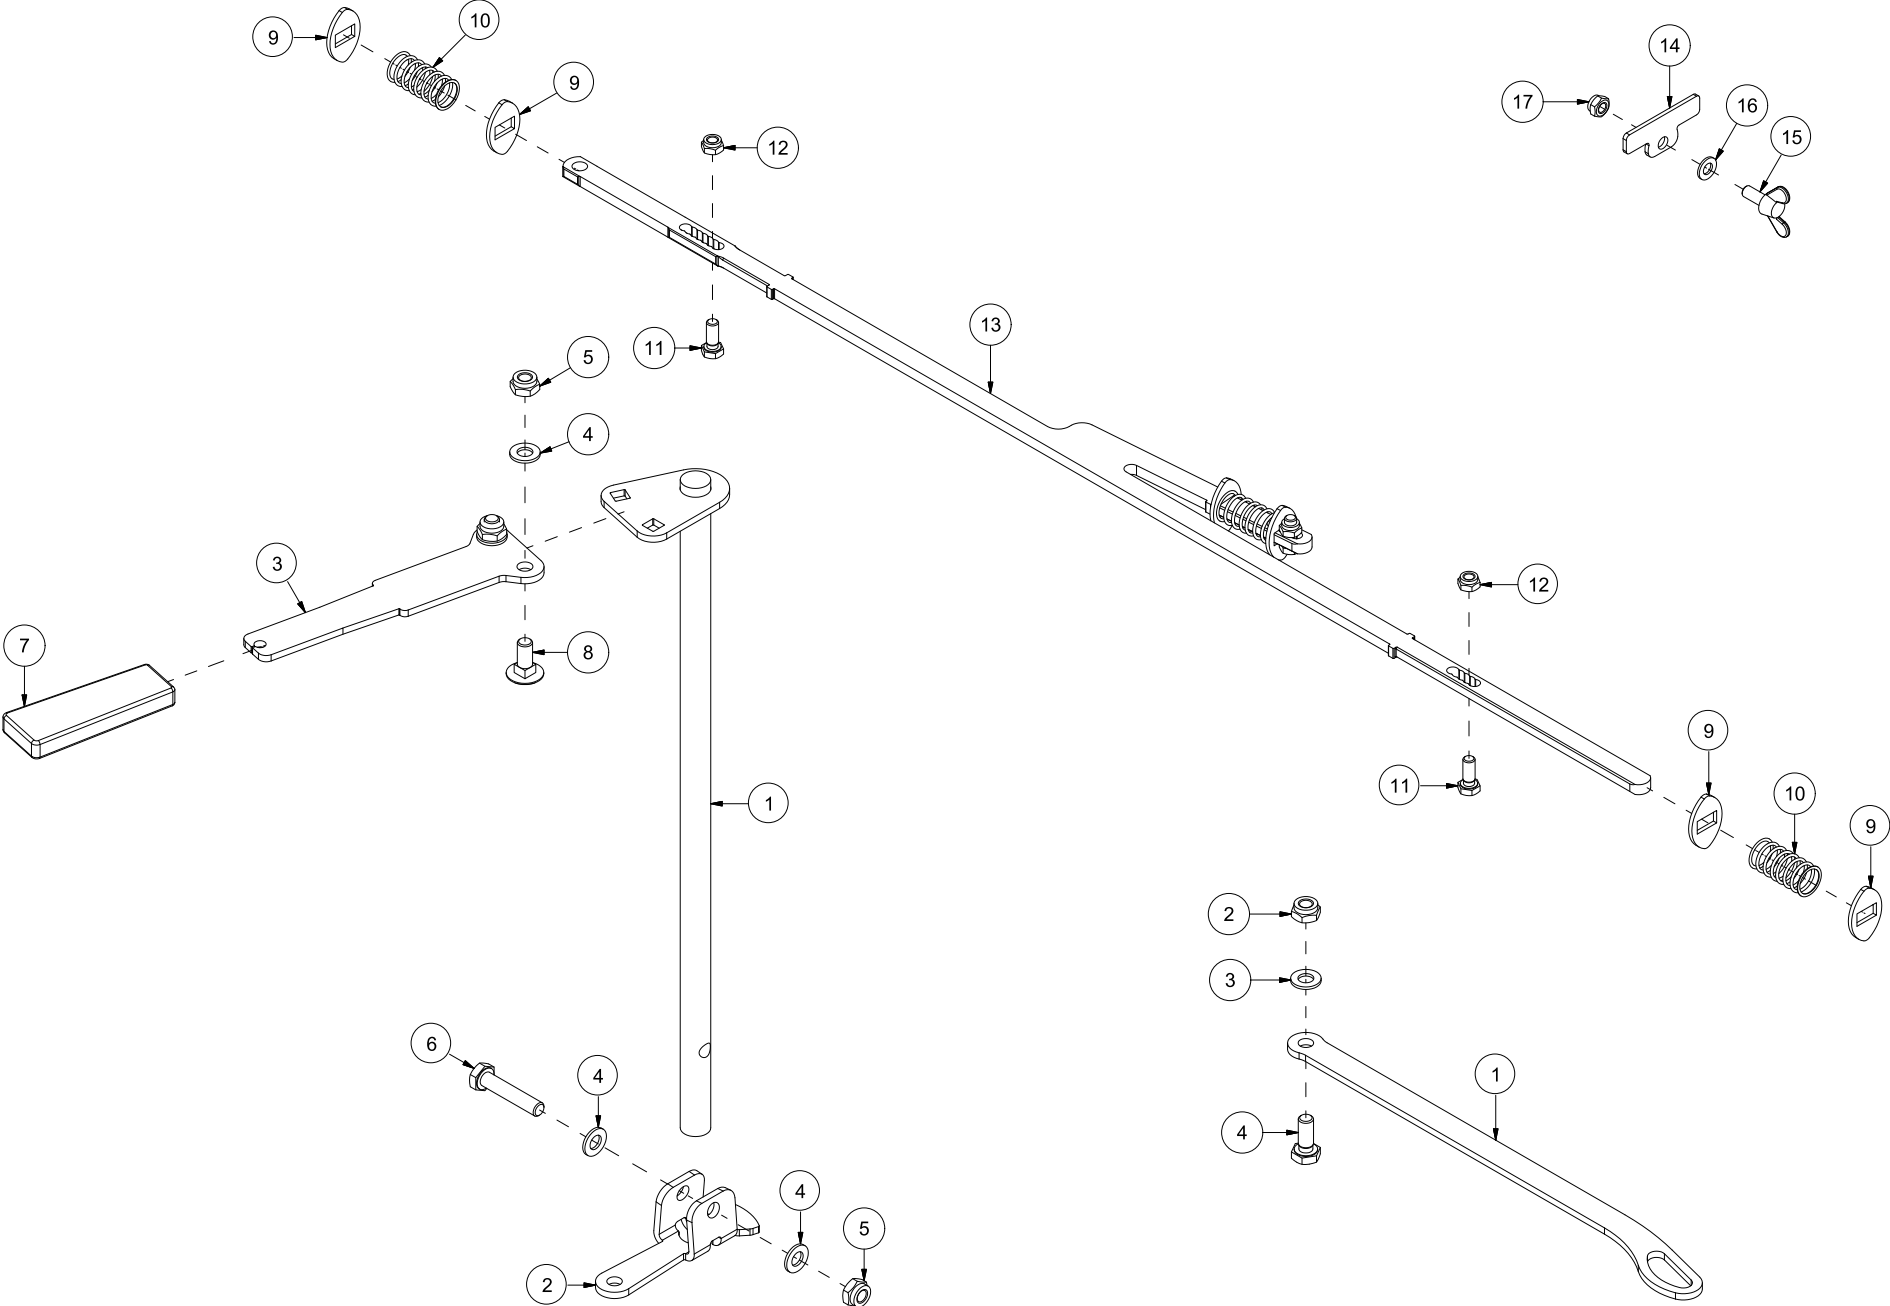

Pos	Ant	Artikkelnr	Beskrivelse
1	1	14120104	Reguleringsaksling
2	1	14120103	Arm
3	1	14120183	Spake
4	4	2531060	Underlagsskive M10 EIZn DIN 125
5	3	2483610	Lockingmutter M10 EIZn DIN 985
6	1	2422307	Sekskantskrue M10x50 EIZn 8.8 DIN 931
7	1	2245062	Håndtak, plast
8	2	2344330	Låseskrue M10x25 EIZn 8.8 DIN 603
9	6	1411255	Stoppeskive
10	3	2912022	Trykkfjær Dt2,0 Di18 L45 St
11	3	2422244	Sekskantskrue M8x20 EIZn 8.8 DIN 933
12	3	2483609	Lockingmutter M8 EIZn DIN 985
13	1	14120216	Mekanismestag 1
14	1	1411171	Låseplate 40-60
15	1	2478244	Vingeskrue M8x20 EIZn DIN 316
16	1	2531047	Underlagsskive M8 EIZn DIN 125
17	1	2483609	Lockingmutter M8 EIZn DIN 985