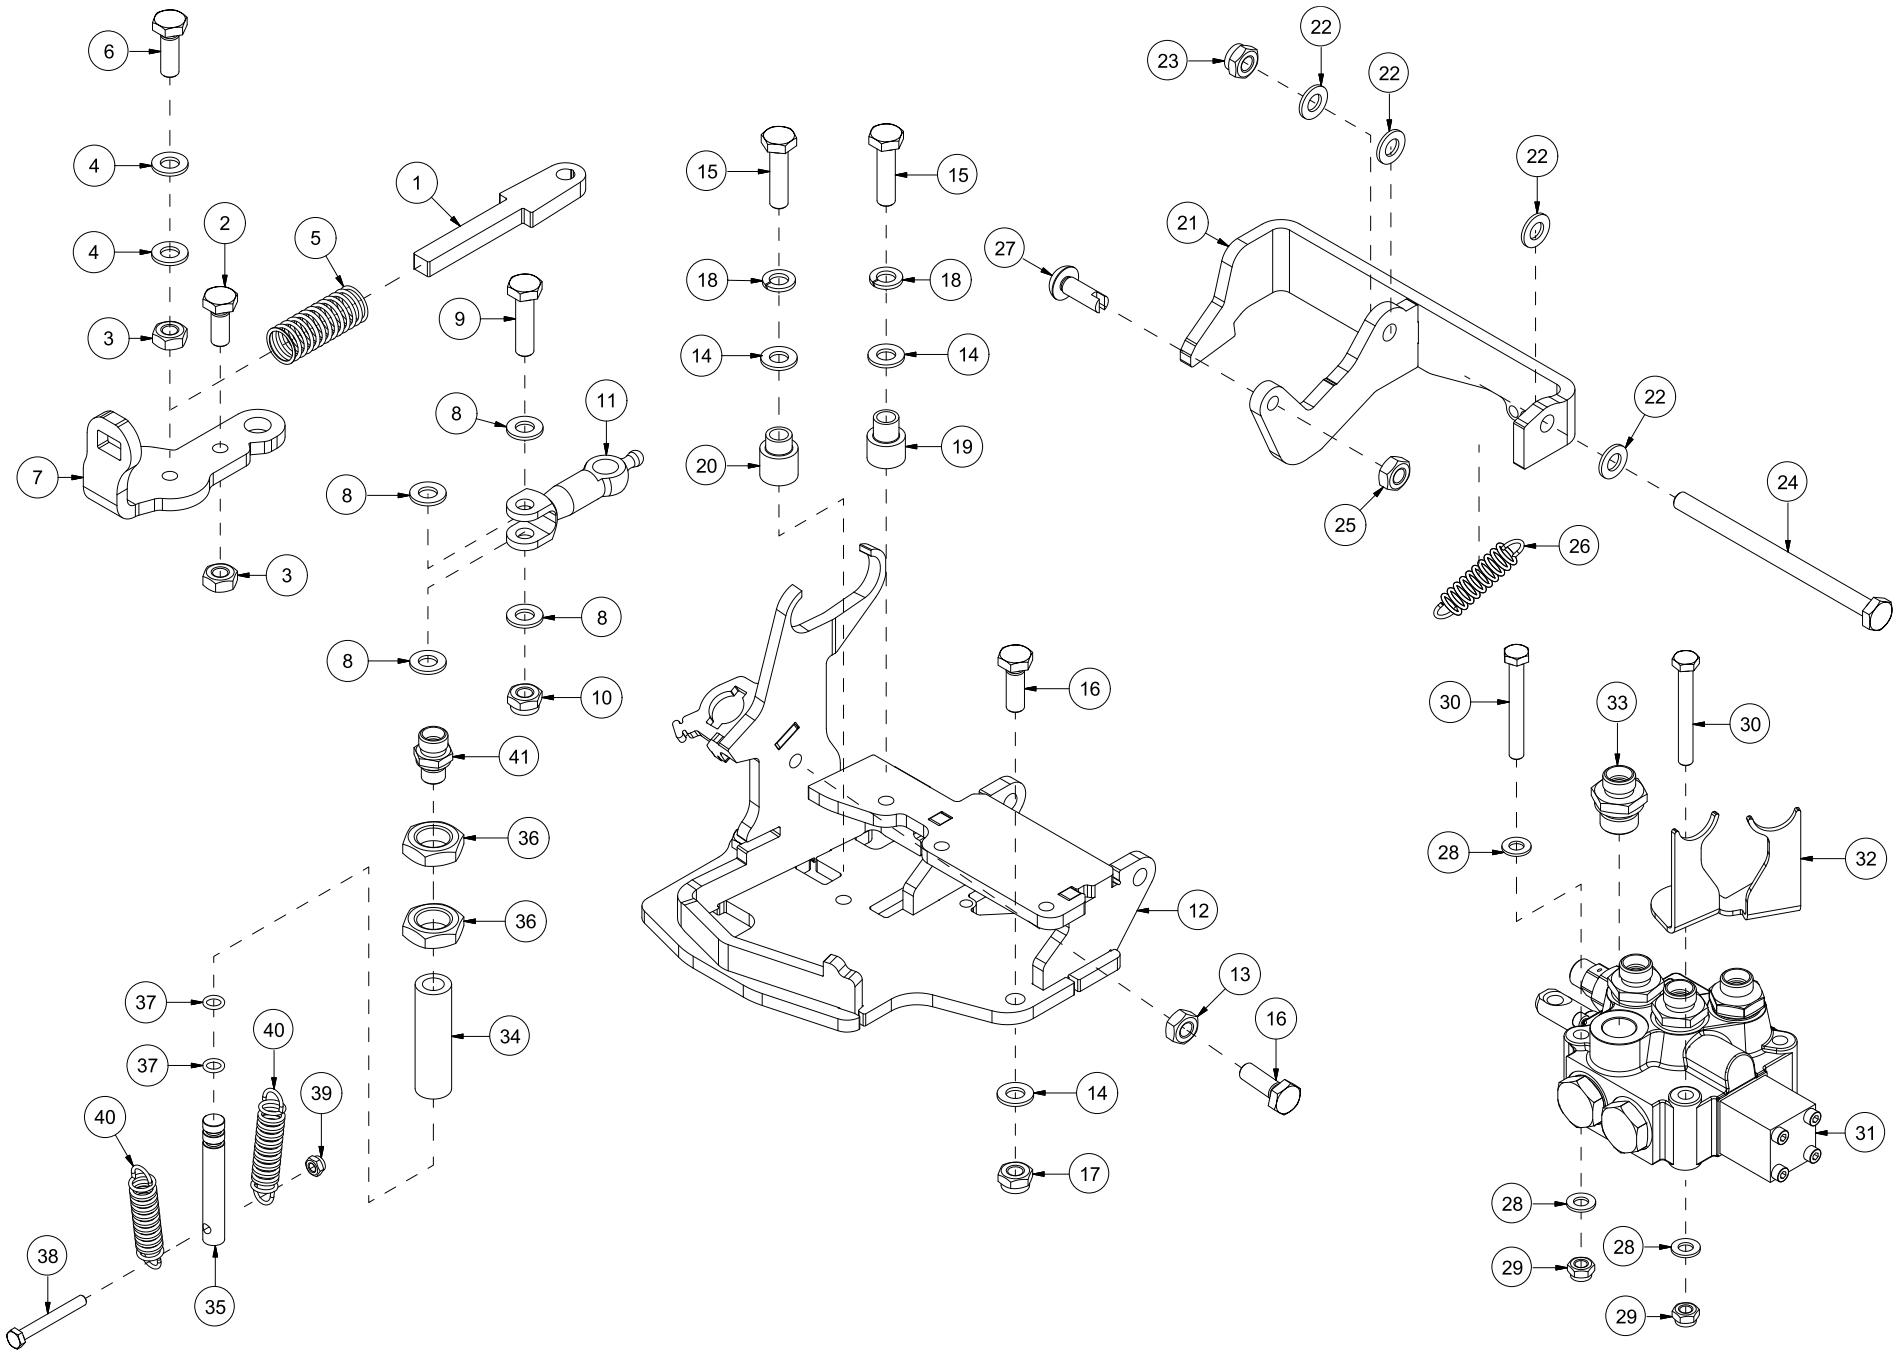

Pos	Ant	Artikkelnr	Beskrivelse
1	1	14120095	Sjaltestang
2	1	2422297	Sekskantskrue M10x25 EIZn 8.8 DIN 933
3	2	2481610	Sekskantmutter M10 EIZn DIN 934
4	2	2531060	Underlagsskive M10 EIZn DIN 125
5	1	2912075	Trykkfjær Dt2,0 Di18 L85 St
6	1	2422299	Sekskantskrue M10x30 EIZn 8.8 DIN 933
7	1	14120360	Sjaltearm
8	4	2531060	Underlagsskive M10 EIZn DIN 125
9	1	1411254	Bolt for sjaltestang
10	1	2483610	Lockingmutter M10 EIZn DIN 985
11	1	14120355	Ventilbetjener
12	1	14120090	Mekanismefeste
13	1	2481610	Sekskantmutter M10 EIZn DIN 934
14	4	2531060	Underlagsskive M10 EIZn DIN 125
15	2	2422303	Sekskantskrue M10x40 EIZn 8.8 DIN 931
16	3	2422299	Sekskantskrue M10x30 EIZn 8.8 DIN 933
17	2	2483610	Lockingmutter M10 EIZn DIN 985
18	2	2534060	Fjærskive M10 EIZn DIN 127
19	1	14120351	Avstandshylse Ø10/21 L15/27
20	1	14120352	Avstandshylse Ø10/21 L18/27
21	1	14120091	Utløserarm
22	4	2531060	Underlagsskive M10 EIZn DIN 125
23	1	2483610	Lockingmutter M10 EIZn DIN 985
24	1	2422321	Sekskantskrue M10x150 EIZn 8.8 DIN 931
25	1	2481610	Sekskantmutter M10 EIZn DIN 934
26	1	2913028	Strekfjær Dt2,0 Dy15 L70 St
27	1	14120369	Stillskrue
28	3	2531047	Underlagsskive M8 EIZn DIN 125
29	2	2483609	Lockingmutter M8 EIZn DIN 985
30	2	2422260	Sekskantskrue M8x65 EIZn 8.8 DIN 931
31	1	2955352	Retningsventil DCV 40/1
32	1	14120195	Slangeholder
33	4	2957766	Ansatsnippel GEK BSP 1/2" L12 ED
34	1	14120132	Sylinder
35	1	14120133	Stempel
36	2	2482615	Sekskantmutter lav M20x1,5 EIZn DIN 936
37	2	2233008	O-ring 8,00x2,00 NBR 70
38	1	2422217	Sekskantskrue M6x50 EIZn 8.8 DIN 931
39	1	2483608	Lockingmutter M6 EIZn DIN 985
40	2	2913028	Strekfjær Dt2,0 Dy15 L70 St
41	1	2957754	Ansatsnippel GEK BSP 1/4" L10 ED