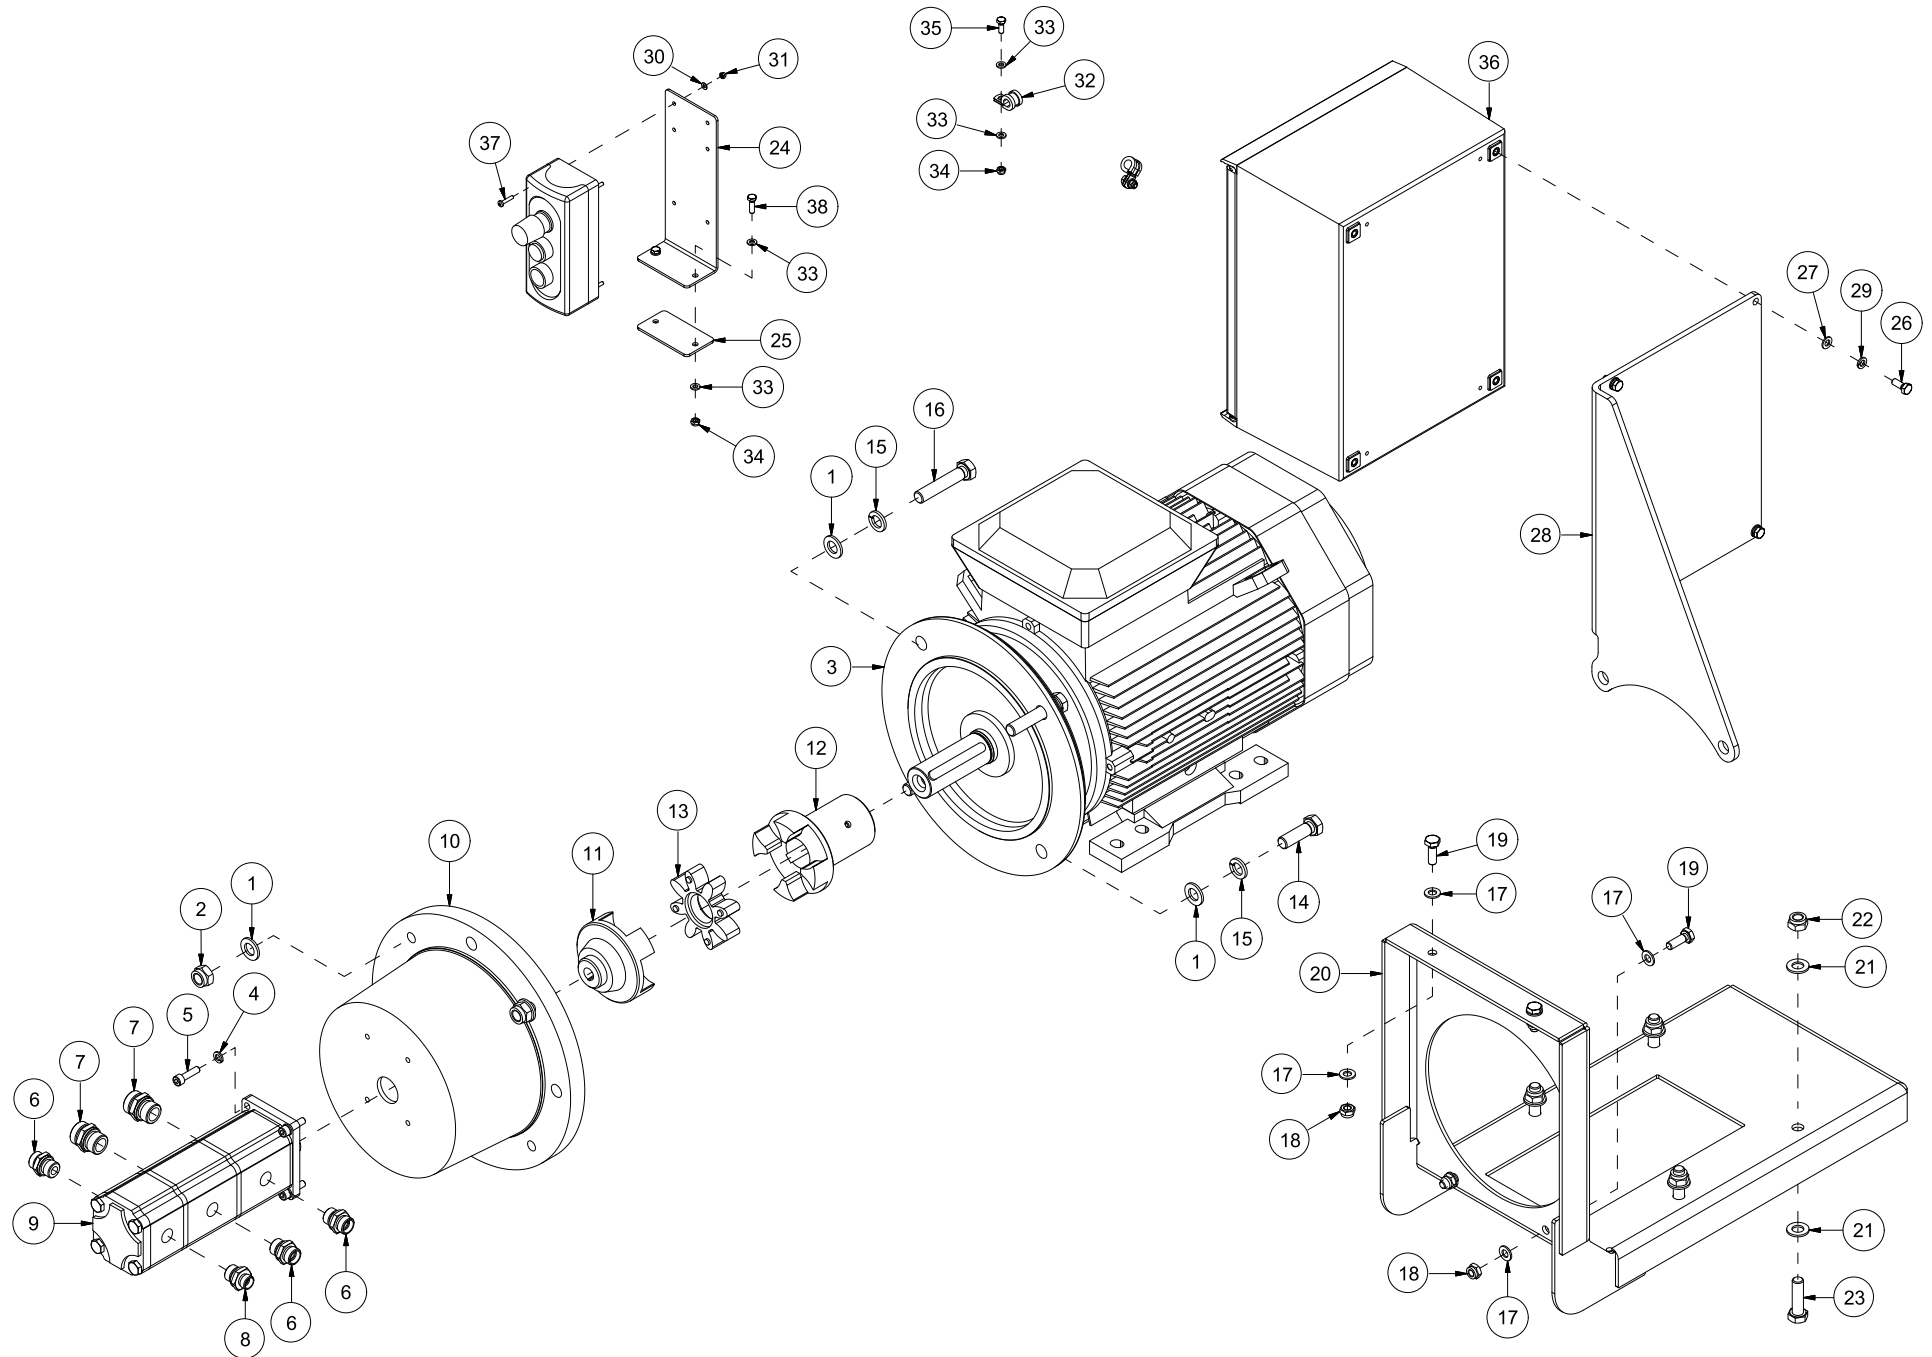

Pos	Ant	Artikkelnr	Beskrivelse
1	6	2531078	Underlagsskive M16 EIZn DIN 125
2	2	2483613	Lockingmutter M16 EIZn DIN 985
3	1	4257112	Elektrisk motor 11 kW 400V
4	4	2534047	Fjærskive M8 EIZn DIN 127
5	4	2477248	Unbrako sylinderskrue M8x30 EIZn DIN 912
6	3	2957768	Ansatsnippel GEK BSP 1/2" L15 ED
7	2	2957774	Ansatsnippel GEK BSP 3/4" L22 ED
8	1	2957766	Ansatsnippel GEK BSP 1/2" L12 ED
9	1	2955557	Tannhjulpumpe GP2 25,1 / 25,1 / 11,2 ccm
10	1	2962190	Flens PRE350/173/20
11	1	2962197	Kobling Softex 38/45A pumpeside
12	1	2962191	Kopling Softex 38/45. 52 motors
13	1	2245006	Plastkryss Softex 38/45
14	2	2422493	Sekskantskrue M16x50 EIZn 10.9 DIN 933
15	4	2534078	Fjærskive M16 EIZn DIN 127
16	2	2425500	Sekskantskrue M16x80 EIZn 8.8 DIN 933
17	8	2531060	Underlagsskive M10 EIZn DIN 125
18	4	2483610	Lockingmutter M10 EIZn DIN 985
19	4	2422299	Sekskantskrue M10x30 EIZn 8.8 DIN 933
20	1	14120293	Brakett
21	8	2531072	Underlagsskive M14 EIZn DIN 125
22	4	2483612	Lockingmutter M14 EIZn DIN 985
23	4	2422402	Sekskantskrue M14x50 EIZn 8.8 DIN 931
24	1	14120288	Brakett for el. bryter
25	1	14120289	Festeplate
26	4	2422244	Sekskantskrue M8x20 EIZn 8.8 DIN 933
27	4	2531047	Underlagsskive M8 EIZn DIN 125
28	1	14120295	Brakett for el.skap
29	4	2534047	Fjærskive M8 EIZn DIN 127
30	4	2531023	Underlagsskive M4 EIZn DIN 125
31	4	2483606	Lockingmutter M4 EIZn DIN 985
32	2	2544145	Gummiklammer Rørklips 11mm ABA
33	8	2531039	Underlagsskive M6 EIZn DIN 125
34	4	2483608	Lockingmutter M6 EIZn DIN 985
35	2	2422200	Sekskantskrue M6x16 EIZn 8.8 DIN 933
36	1	4312411	YD-starter 400v/11kw
37	4	2438139	Maskinskrue sylinderrhode M4x20 EIZn DIN 7985 PZ
38	2	2422205	Sekskantskrue M6x20 EIZn 8.8 DIN 933