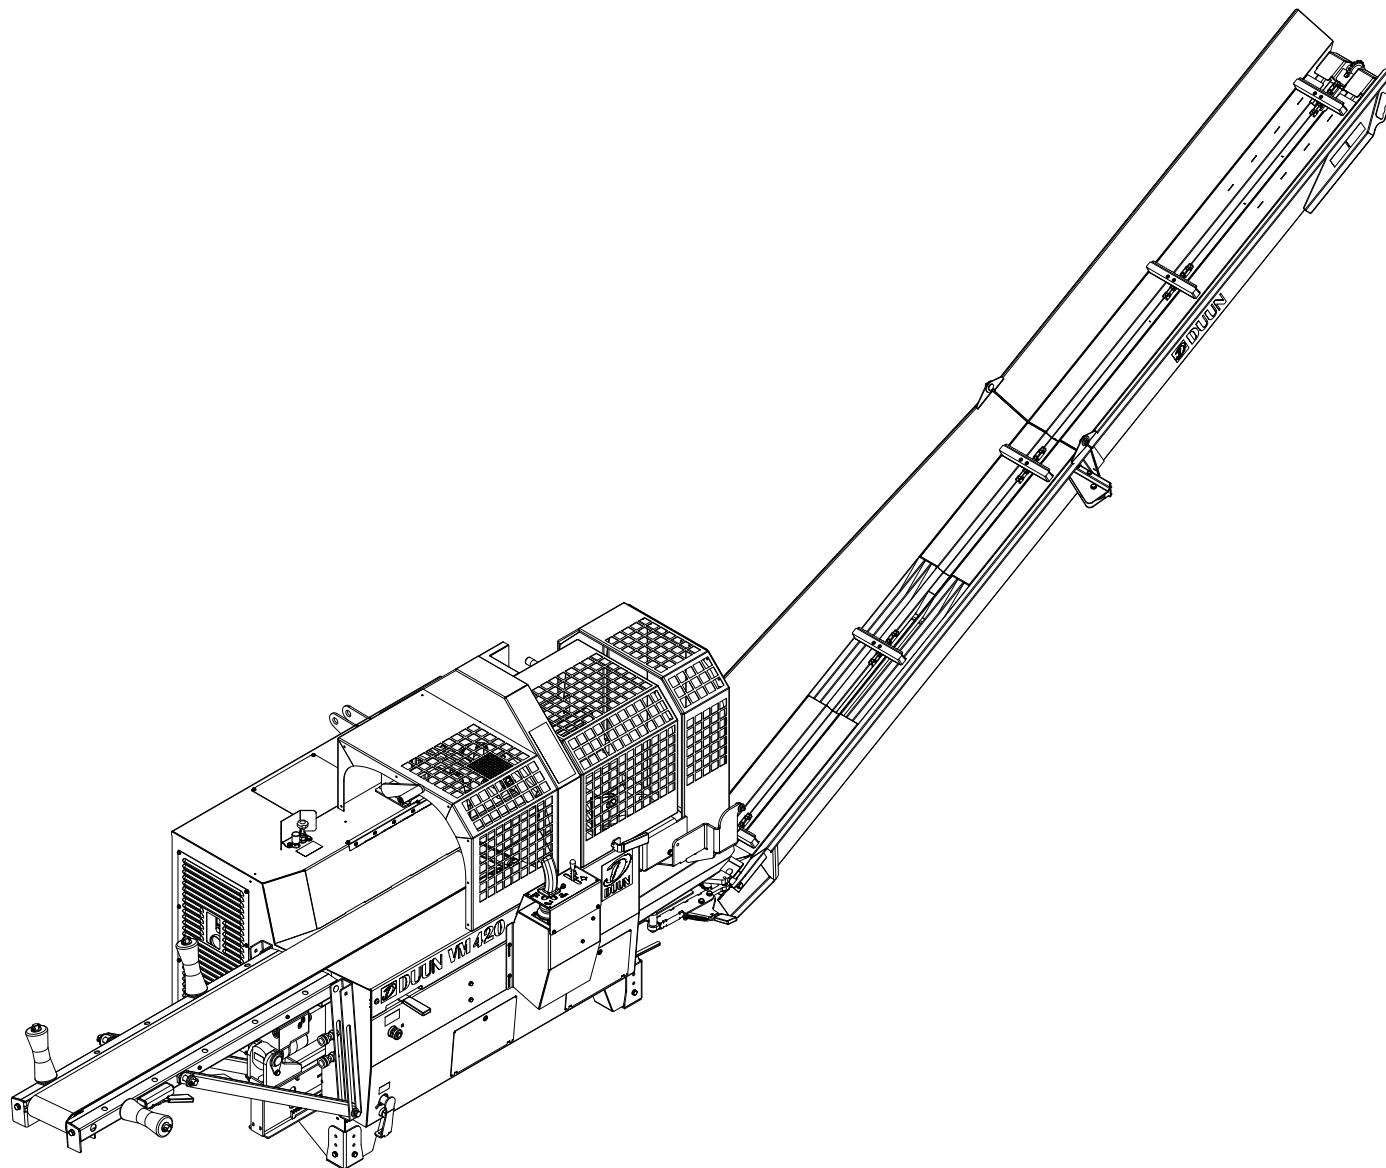

Duun Industrier as
7630 Åsen, Norway
www.duun.no

VM420 Reseveredelskatalog

Serienummer: f.o.m. 130011 | t.o.m. 160030

INNHOLDSFORTEGNELSE	2
41208001 MASKINSTATIV MED VENTILER	4
41208002-001 TRANSPORTBÅND, NEDRE	6
41208002-002 TRANSPORTBÅND, ØVRE	8
41208003 STOKKSTOPPER	10
41208004-001 INNMATERBORD, YTRE	12
41208004-002 INNMATERBORD, INDRE	14
41208005 HYDRAULIKKTANK	16
41208007-001 SAG, KAPPESYLINDER OG KJEDEOLJETANK (TRAKTORDRIFT)	18
41208007-002 SVERDHOLDERBRAKETT OG VENTIL (TRAKTORDRIFT)	20
41208008 KJØLEVIFTE	22
41208009 KLYVEMODUL OG KLYVESTEMPEL	24
41208010 SYLINDER 8,5 T	26
41208011 SYLINDER 11,0 T	28
41208012 STOKKHOLDER	30
41208013 DEKSEL	32
41208014-001 SAG, KAPPESYLINDER OG KJEDEOLJETANK (ELEKTRISK DRIFT)	34
41208014-002 SVERDHOLDERBRAKETT OG VENTIL (ELEKTRISK DRIFT)	36
41208015-001 MEKANISMEDELER	38
41208016 SIDEREGULERING TRANSPORTBÅND	42
41208017 KNIVLØFT	44
41208018 STØTTEFØTTER	46
41208019 BETJENINGSKONSOLL	48
41208020 FJERNBETJENING INNMATERBÅND	50
41208021 STOKKHOLDER, HYDRAULISK	52
41208022 GEARBOKS MED PUMPE, TRAKTORDRIFT	54
41208023 KLYVEKNIV 6-DELER	56
41208024 KLYVEKNIV 8-DELER	58
41208025 KLYVEKNIV 4-DELER	60
41208027 INNMATERBÅND, GRIP TOP	62
41208028 INNMATERBÅND, GLATT	64
41208029 DEKSEL, LANGT	66
41208030 MOTOR OG PUMPE 400V, ELEKTRISK DRIFT	68
41208031 MOTOR OG PUMPE 230V, ELEKTRISK DRIFT	70
41208032 KLYVEKNIV 10-DELER	72
41208035 BETJENINGSKONSOLL	74