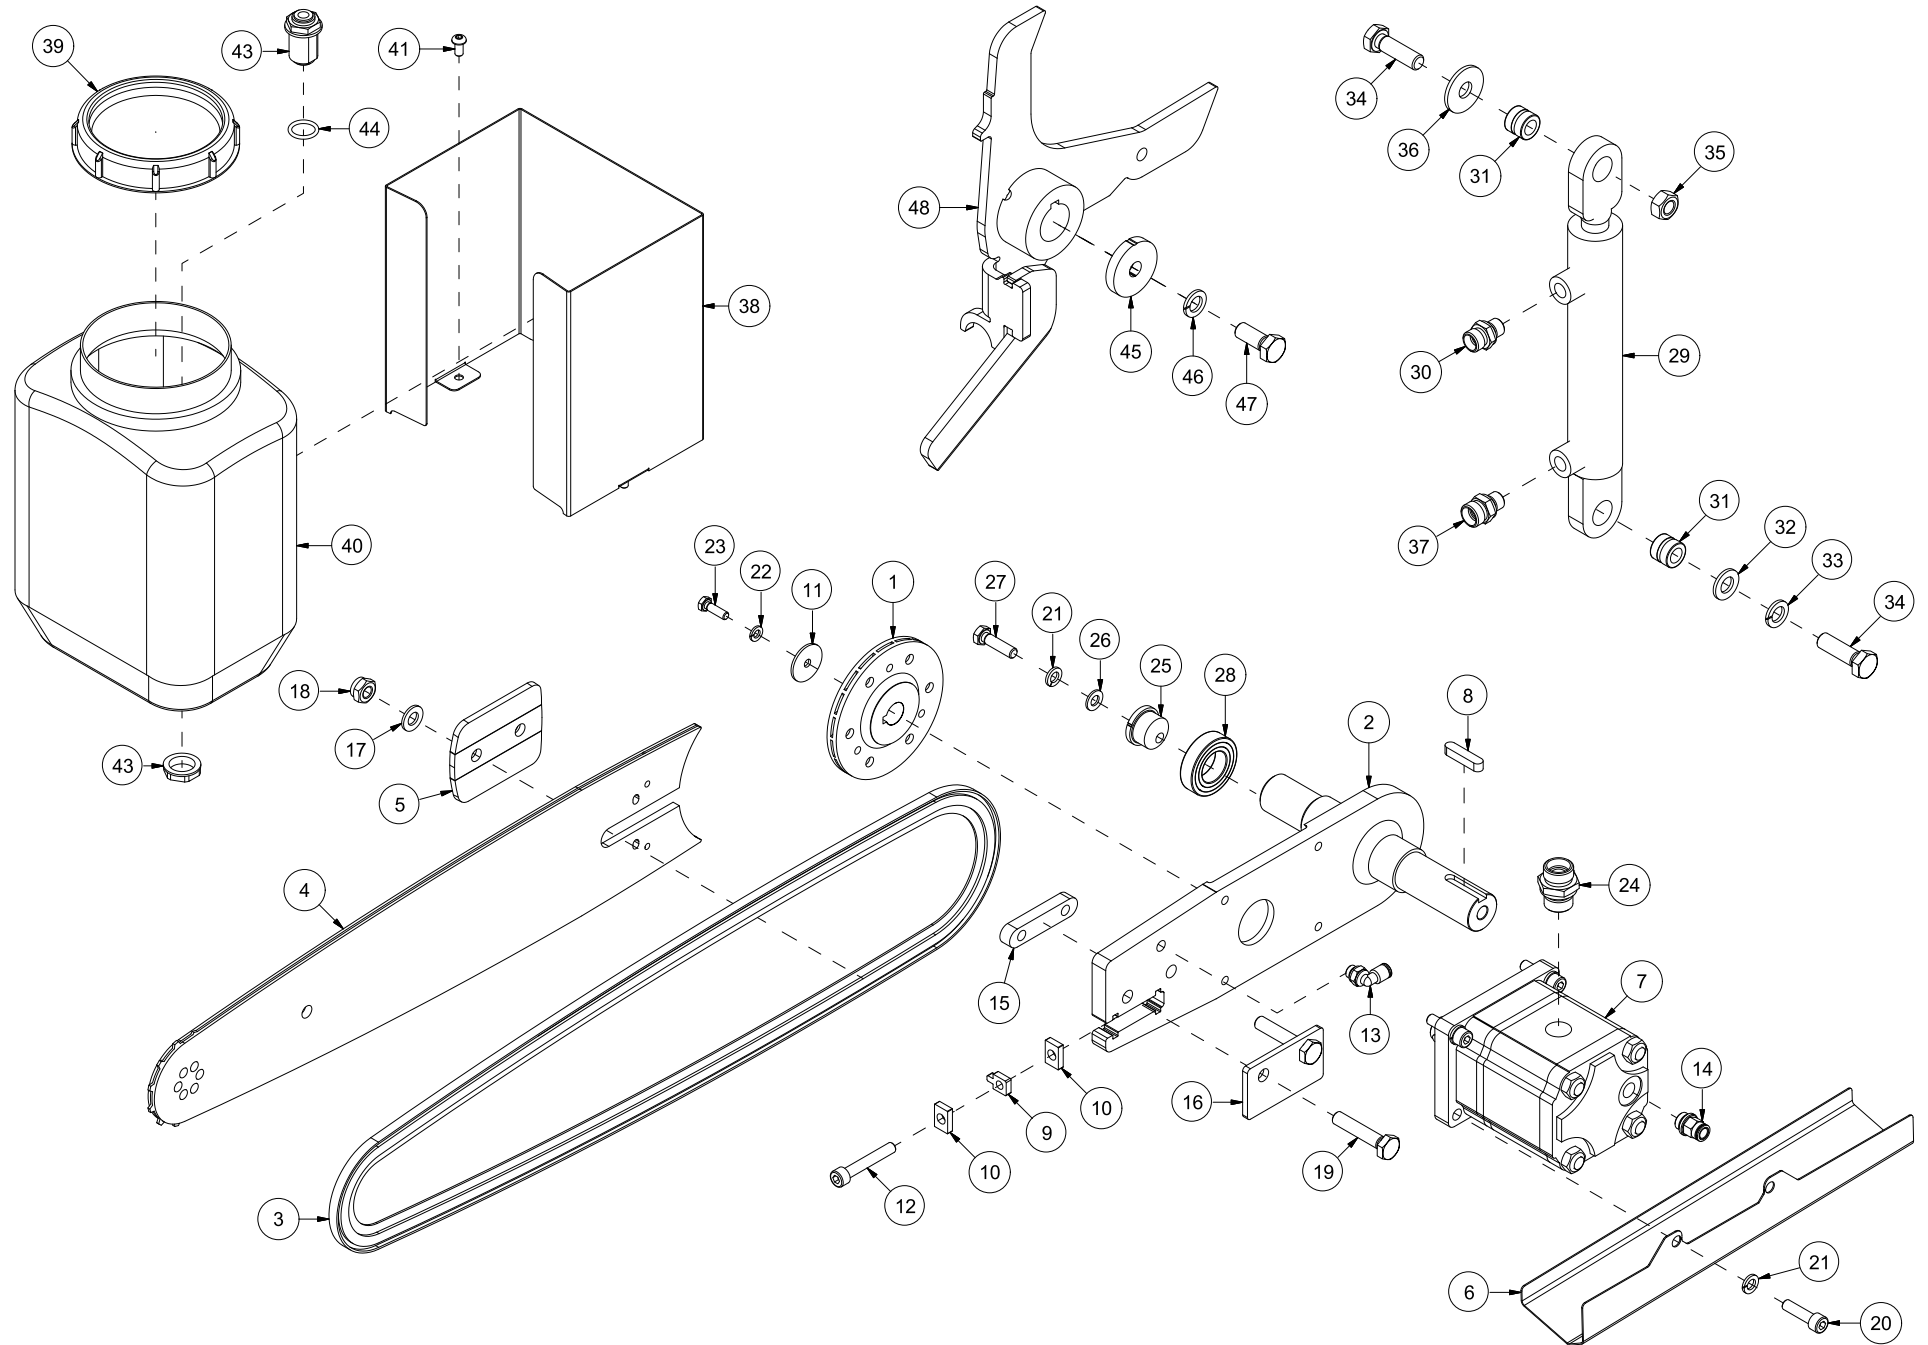

Pos	Ant	Artikkelnr	Beskrivelse
1	1	14120046	Drivhjul sagkjede
2	1	14120051	Sverdbrakett
3	1	2963135	Sagkjede 71 ledd 0,404 deling
4	1	2933050	Kappesverd kompl.
5	1	1411236	Kleplate
6	1	14120084	Sponbrett
7	1	2955562	Tannhjulsmotor GR2 11,2ccm
8	1	2115131	Passkile 8x7 L36 St DIN 6885A
9	1	14120206	Strammetapp
10	2	14120205	Plate
11	1	14120047	Skive
12	1	2477256	Unbrako sylinderskrue M8x50 EIZn DIN 912
13	1	2957814	Lynfittings 6mm 1/8" 90gr
14	1	2957818	Lynfittings 8mm 1/4" rett
15	1	14130095	Kile
16	1	14120204	Plate
17	2	2531060	Underlagsskive M10 EIZn DIN 125
18	2	2483610	Lockingmutter M10 EIZn DIN 985
19	2	2425307	Sekskantskrue M10x50 EIZn 8.8 DIN 933
20	4	2477248	Unbrako sylinderskrue M8x30 EIZn DIN 912
21	5	2534047	Fjærskive M8 EIZn DIN 127
22	1	2534039	Fjærskive M6 EIZn DIN 127
23	1	2422205	Sekskantskrue M6x20 EIZn 8.8 DIN 933
24	2	2957768	Ansatsnippel GEK BSP 1/2" L15 ED
25	1	14120190	Eksenterhylse
26	1	2531047	Underlagsskive M8 EIZn DIN 125
27	1	2422248	Sekskantskrue M8x30 EIZn 8.8 DIN 933
28	1	2951124	Kulelager 6005 2RS 25x47x12 DIN 625
29	1	2955362	Sylinder 32x20x125 H20H20
30	1	2957754	Ansatsnippel GEK BSP 1/4" L10 ED
31	2	14130089	Glidelager
32	1	2531069	Underlagsskive M12 EIZn DIN 125
33	1	2534069	Fjærskive M12 EIZn DIN 127
34	2	2422352	Sekskantskrue M12x40 EIZn 8.8 DIN 933
35	1	2481611	Sekskantmutter M12 EIZn DIN 934
36	1	2533090	Karosseriskive M12 EIZn DIN 9021
37	1	2957756	Ansatsnippel GEK BSP 1/4" L12 ED
38	1	1411399	Stativ for kjedeoljetank
39	1	2245068	Lokk for plastkanne
40	1	14120377	Oljetank med dreneringshull
41	2	2476197	Unbrako rundhodeskruer M6x12 EIZn ISO 7380

Pos	Ant	Artikkelnr	Beskrivelse
42		5310170	Sagkjedeolje
43	1	2957811	Skottgjennomføring Ø8,0
44	1	2233018	O-ring 17,13x2,62 NBR 70
45	1	14120146	Skive
46	1	2534069	Fjærskive M12 EIZn DIN 127
47	1	2422348	Sekskantskrue M12x30 EIZn 8.8 DIN 933
48	1	14120275	Arm