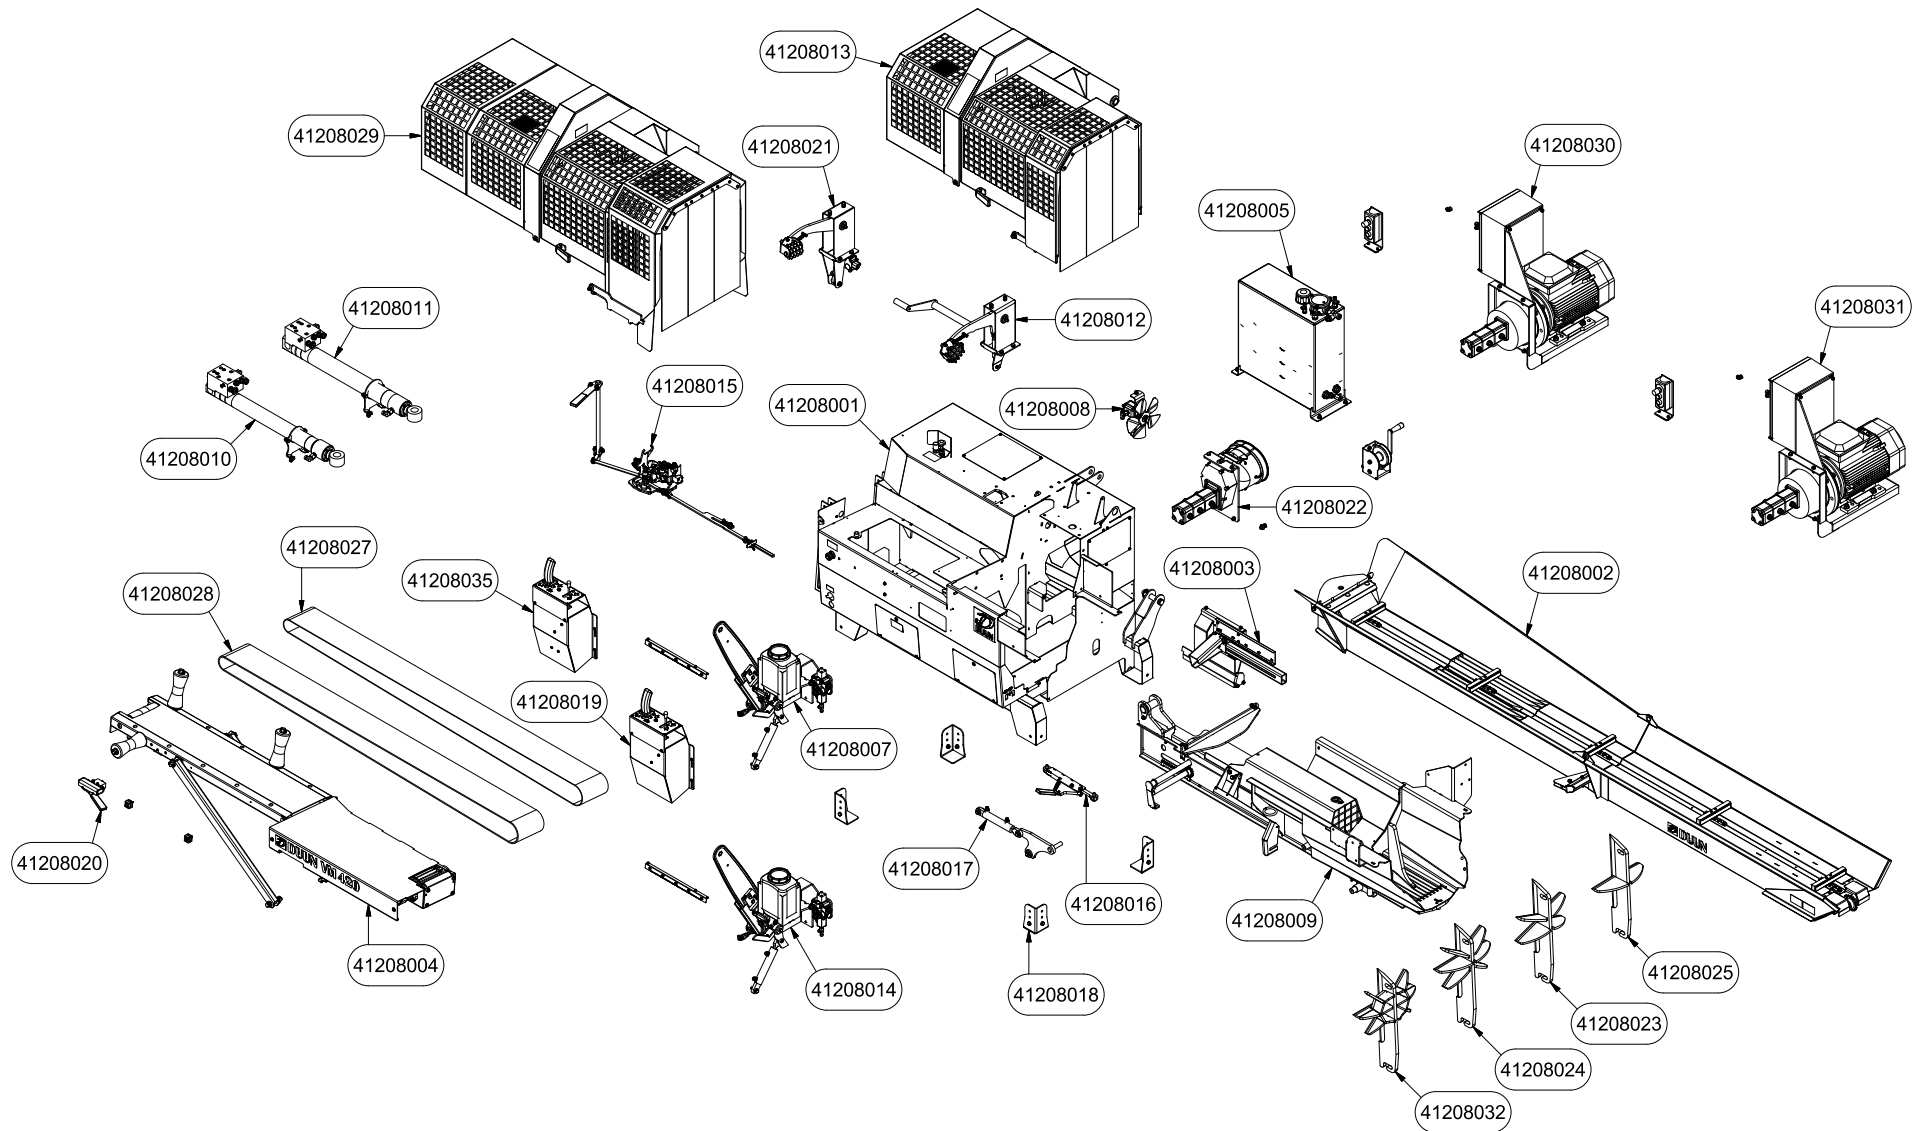

Duun Industrier as
7630 Åsen, Norway
www.duun.no

VM420 Reseveredelskatalog

Serienummer: f.o.m. 130011 | t.o.m. 160030

INNHOLDSFORTEGNELSE	2
41208001 MASKINSTATIV MED VENTILER	4
41208002-001 TRANSPORTBÅND, NEDRE	6
41208002-002 TRANSPORTBÅND, ØVRE	8
41208003 STOKKSTOPPER	10
41208004-001 INNMATERBORD, YTRE	12
41208004-002 INNMATERBORD, INDRE	14
41208005 HYDRAULIKKTANK	16
41208007-001 SAG, KAPPESYLINDER OG KJEDEOLJETANK (TRAKTORDRIFT)	18
41208007-002 SVERDHOLDERBRAKETT OG VENTIL (TRAKTORDRIFT)	20
41208008 KJØLEVIFTE	22
41208009 KLYVEMODUL OG KLYVESTEMPEL	24
41208010 SYLINDER 8,5 T	26
41208011 SYLINDER 11,0 T	28
41208012 STOKKHOLDER	30
41208013 DEKSEL	32
41208014-001 SAG, KAPPESYLINDER OG KJEDEOLJETANK (ELEKTRISK DRIFT)	34
41208014-002 SVERDHOLDERBRAKETT OG VENTIL (ELEKTRISK DRIFT)	36
41208015-001 MEKANISMEDELER	38
41208016 SIDEREGULERING TRANSPORTBÅND	42
41208017 KNIVLØFT	44
41208018 STØTTEFØTTER	46
41208019 BETJENINGSKONSOLL	48
41208020 FJERNBETJENING INNMATERBÅND	50
41208021 STOKKHOLDER, HYDRAULISK	52
41208022 GEARBOKS MED PUMPE, TRAKTORDRIFT	54
41208023 KLYVEKNIV 6-DELER	56
41208024 KLYVEKNIV 8-DELER	58
41208025 KLYVEKNIV 4-DELER	60
41208027 INNMATERBÅND, GRIP TOP	62
41208028 INNMATERBÅND, GLATT	64
41208029 DEKSEL, LANGT	66
41208030 MOTOR OG PUMPE 400V, ELEKTRISK DRIFT	68
41208031 MOTOR OG PUMPE 230V, ELEKTRISK DRIFT	70
41208032 KLYVEKNIV 10-DELER	72
41208035 BETJENINGSKONSOLL	74