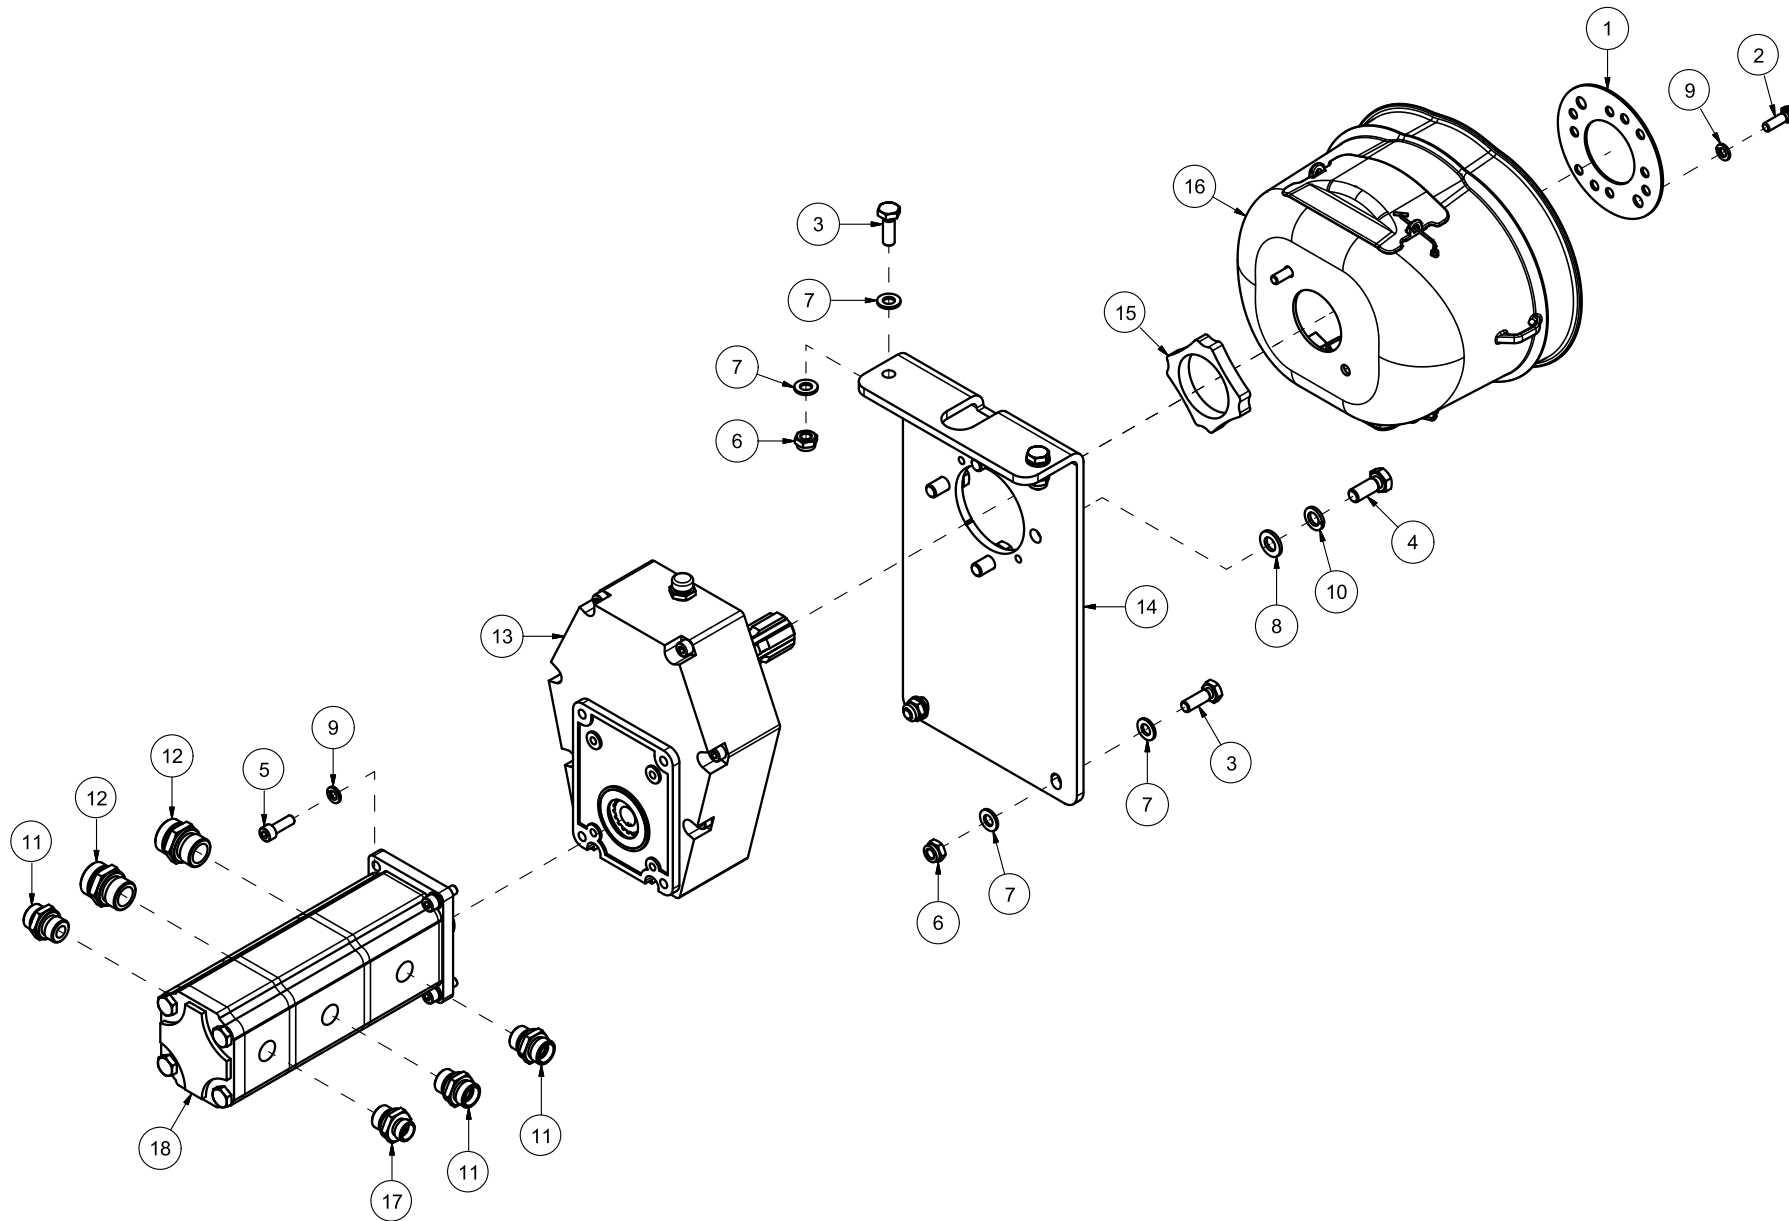

Pos	Ant	Artikkelnr	Beskrivelse
1	1	1312379	Festeplate for vernetrakt
2	2	2422246	Sekskantskrue M8x25 EIZn 8.8 DIN 933
3	4	2422299	Sekskantskrue M10x30 EIZn 8.8 DIN 933
4	4	2422348	Sekskantskrue M12x30 EIZn 8.8 DIN 933
5	4	2472315	Unbrako sylinderskrue M8x25 EIZn DIN 912
6	4	2483610	Lockingmutter M10 EIZn DIN 985
7	8	2531060	Underlagsskive M10 EIZn DIN 125
8	4	2531069	Underlagsskive M12 EIZn DIN 125
9	6	2534047	Fjærskive M8 EIZn DIN 127
10	4	2534069	Fjærskive M12 EIZn DIN 127
11	3	2957768	Ansatsnippel GEK BSP 1/2" L15 ED
12	2	2957774	Ansatsnippel GEK BSP 3/4" L22 ED
13	1	2961008	Gearboks ML52 1:3,8
14	1	14120291	Brakett
15	1	14120266	Verneplate
16	1	14120267	Vernetrakt
17	1	2957766	Ansatsnippel GEK BSP 1/2" L12 ED
18	1	2955556	Tannhjulspumpe GP2 22,5 / 22,5 / 8,2 ccm
19	0,34 l	5310100	Girolje