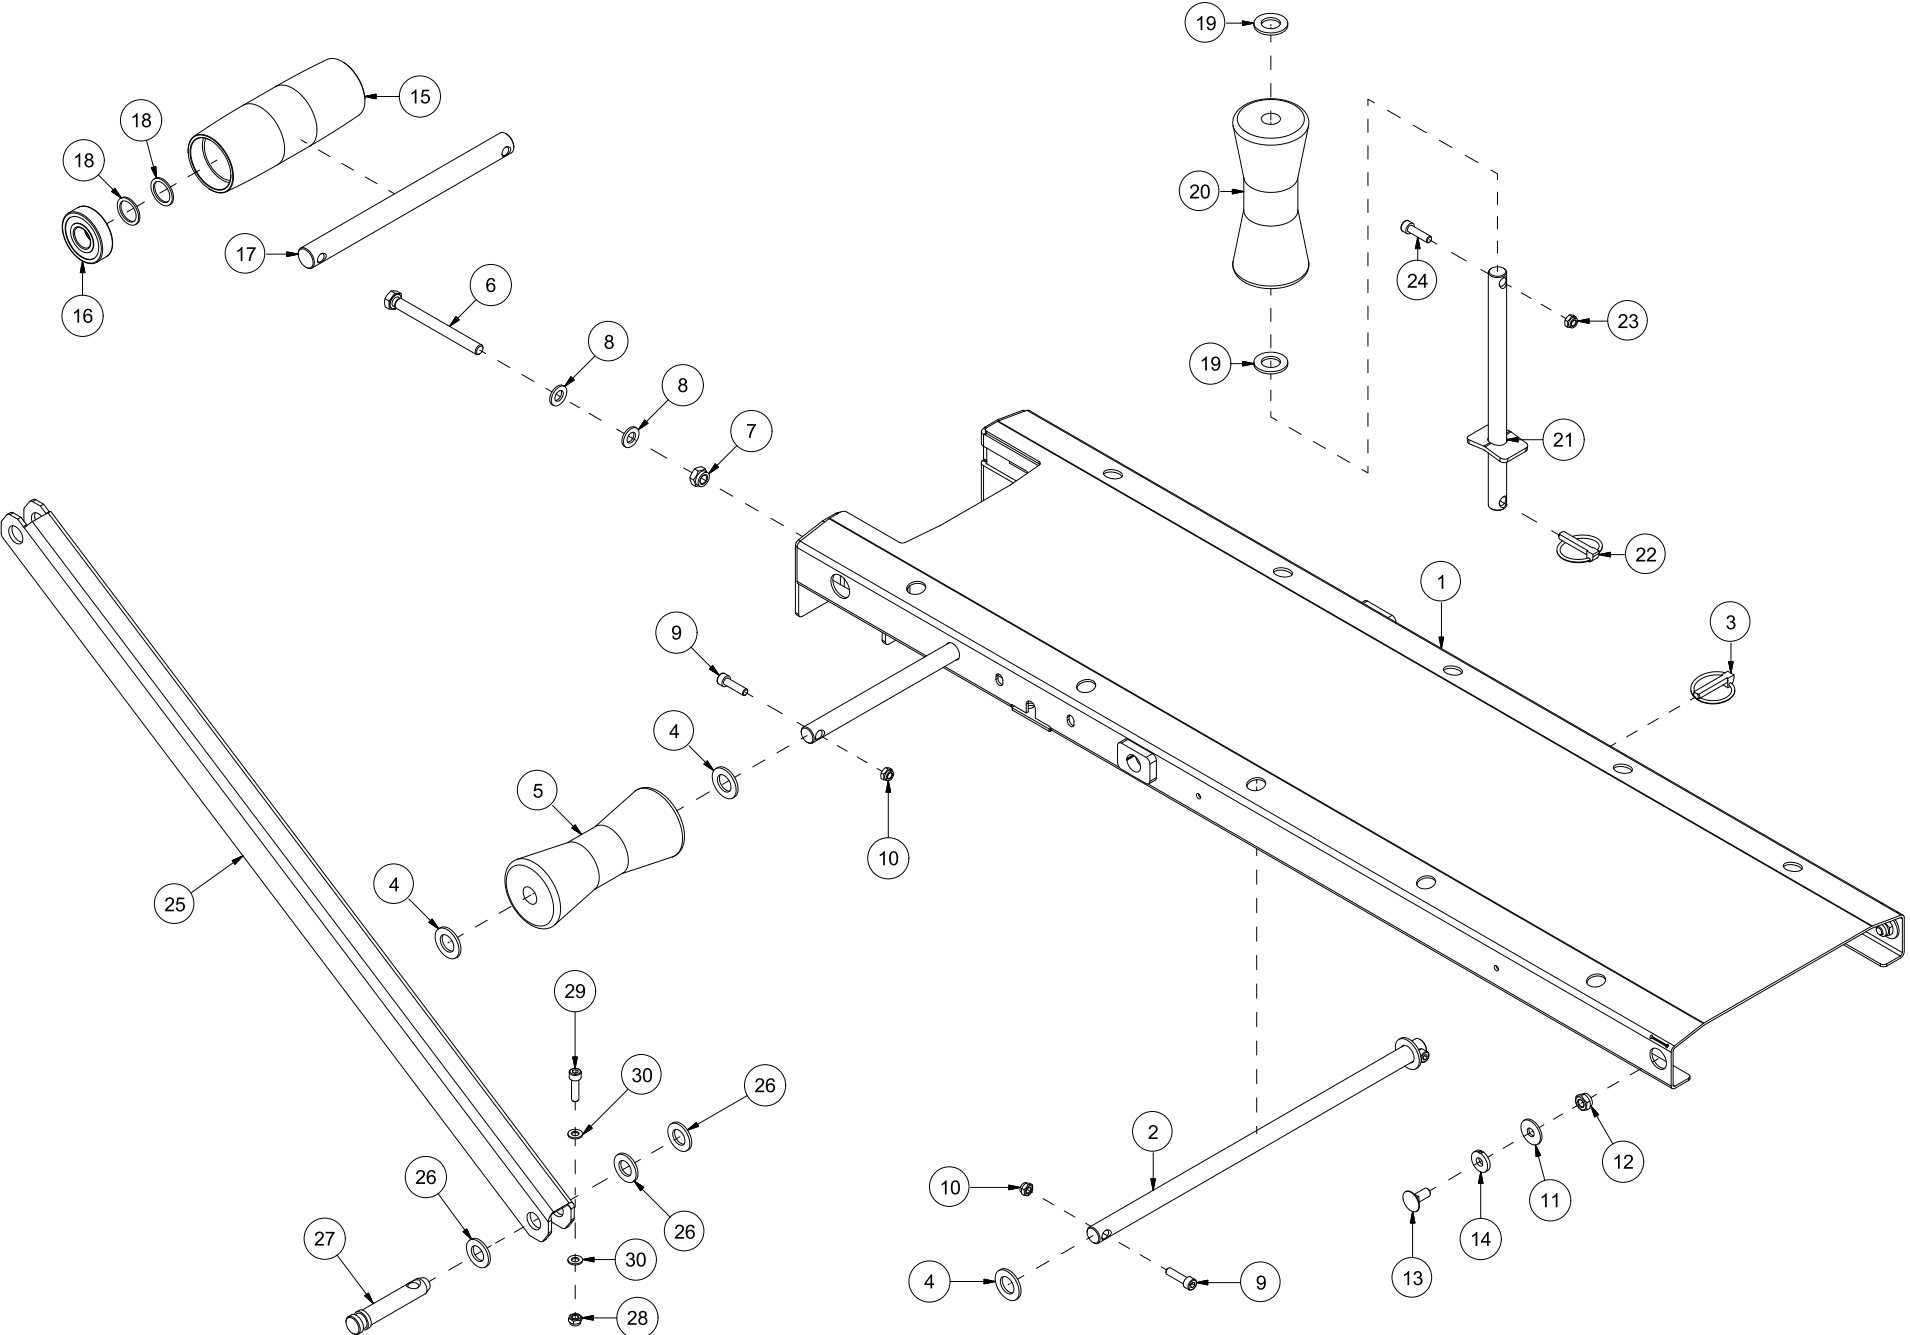

Pos	Ant	Artikkelnr	Beskrivelse
1	1	14120089	Innmaterbord
2	1	14120092	Aksel
3	1	2556142	Orepinne Ø10x40
4	4	2531086	Underlagsskive M20 EIZn DIN 125
5	1	2245031	Støtterull Ø60/84xL200
6	2	2425368	Sekskantskrue M12x130 EIZn 8.8 DIN 933
7	2	2483611	Lockingmutter M12 EIZn DIN 985
8	4	2531069	Underlagsskive M12 EIZn DIN 125
9	3	2477248	Unbrako sylinderskrue M8x30 EIZn DIN 912
10	3	2483609	Lockingmutter M8 EIZn DIN 985
11	2	2533060	Karosseriskive M10 EIZn DIN 9021
12	2	2483610	Lockingmutter M10 EIZn DIN 985
13	2	2344330	Låseskrue M10x25 EIZn 8.8 DIN 603
14	2	1411531	Lagerskive
15	1	1411269	Slaverull
16	2	2951145	Lager, 6305 2RS
17	1	14120093	Aksel
18	4	1411178	Skive
19	2	2531086	Underlagsskive M20 EIZn DIN 125
20	1	2245031	Støtterull Ø60/84xL200
21	1	14120088	Rullholder
22	1	2556142	Orepinne Ø10x40
23	1	2483609	Lockingmutter M8 EIZn DIN 985
24	1	2477248	Unbrako sylinderskrue M8x30 EIZn DIN 912
25	1	14120039	Kanal
26	3	2531083	Underlagsskive M18 EIZn DIN 125
27	1	2526321	Toppstagbolt kat. 1 Ø19x70
28	1	2483609	Lockingmutter M8 EIZn DIN 985
29	1	2477248	Unbrako sylinderskrue M8x30 EIZn DIN 912
30	2	2531047	Underlagsskive M8 EIZn DIN 125