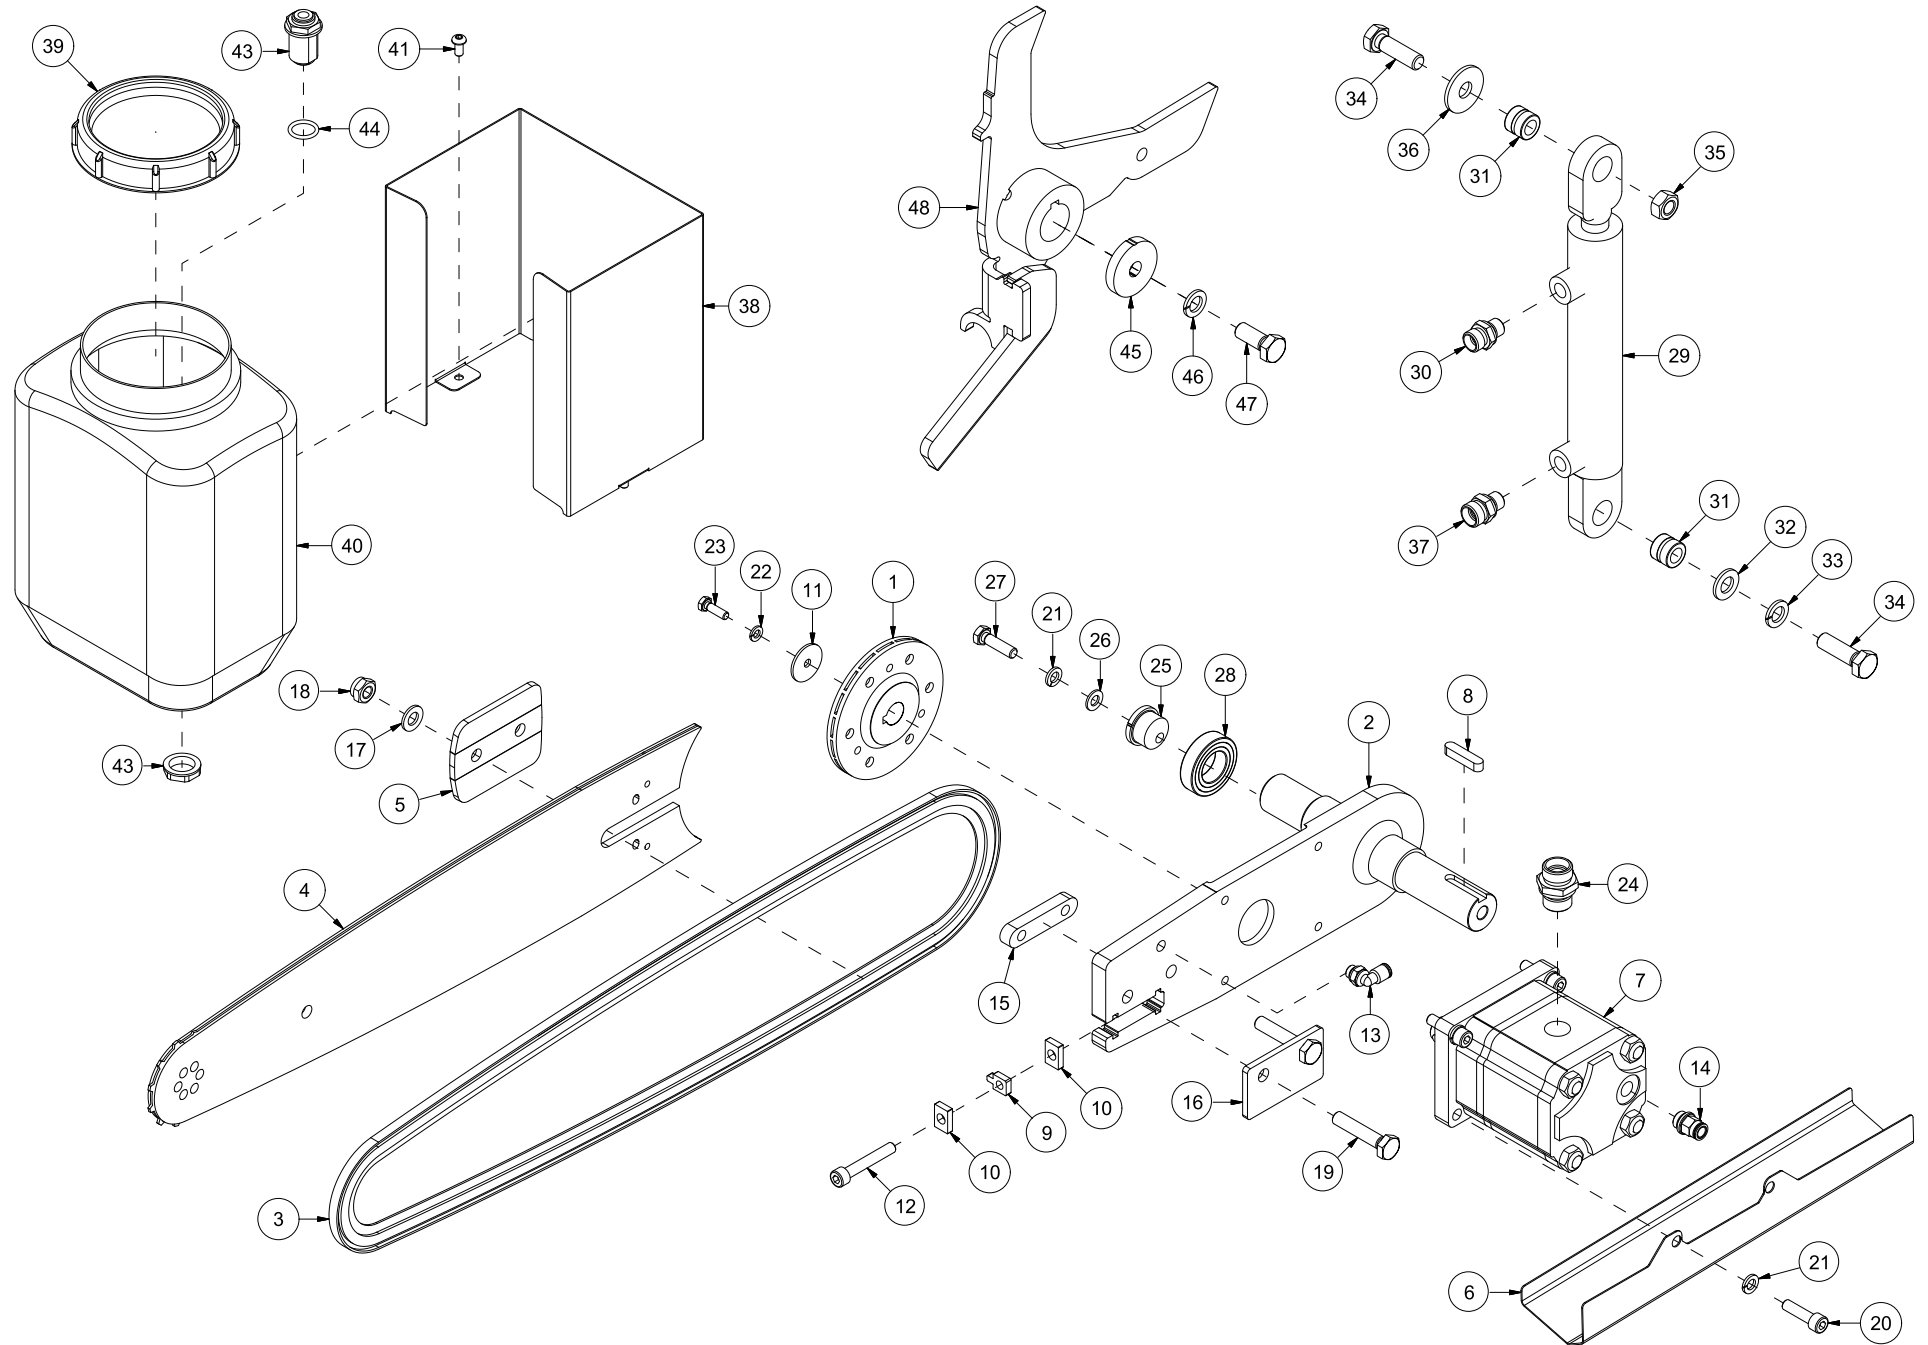

Pos	Ant	Artikkelnr	Beskrivelse
1	1	14120046	Drivhjul sagkjede
2	1	14120051	Sverbrakett
3	1	2963135	Sagkjede 71 ledd 0,404 deling
4	1	2933050	Kappesverd kompl.
5	1	1411236	Klemlate
6	1	14120084	Sponbrett
7	1	2955563	Tannhjulsmotor GR2 8,2ccm
8	1	2115131	Passkile 8x7 L36 St DIN 6885A
9	1	14120206	Strammetapp
10	2	14120205	Plate
11	1	14120047	Skive
12	1	2477256	Unbrako sylinderskrue M8x50 EIZn DIN 912
13	1	2957814	Lynfittings 6mm 1/8" 90gr
14	1	2957818	Lynfittings 8mm 1/4" rett
15	1	14130095	Kile
16	1	14120204	Plate
17	2	2531060	Underlagsskive M10 EIZn DIN 125
18	2	2483610	Lockingmutter M10 EIZn DIN 985
19	2	2425307	Sekskantskrue M10x50 EIZn 8.8 DIN 933
20	4	2477248	Unbrako sylinderskrue M8x30 EIZn DIN 912
21	5	2534047	Fjærskive M8 EIZn DIN 127
22	1	2534039	Fjærskive M6 EIZn DIN 127
23	1	2422205	Sekskantskrue M6x20 EIZn 8.8 DIN 933
24	2	2957768	Ansatsnippel GEK BSP 1/2" L15 ED
25	1	14120190	Eksenterhylse
26	1	2531047	Underlagsskive M8 EIZn DIN 125
27	1	2422248	Sekskantskrue M8x30 EIZn 8.8 DIN 933
28	1	2951124	Kulelager 6005 2RS 25x47x12 DIN 625
29	1	2955362	Sylinder 32x20x125 H20H20
30	1	2957754	Ansatsnippel GEK BSP 1/4" L10 ED
31	2	14130089	Glidelager
32	1	2531069	Underlagsskive M12 EIZn DIN 125
33	1	2534069	Fjærskive M12 EIZn DIN 127
34	2	2422352	Sekskantskrue M12x40 EIZn 8.8 DIN 933
35	1	2481611	Sekskantmutter M12 EIZn DIN 934
36	1	2533090	Karosseriskive M12 EIZn DIN 9021
37	1	2957756	Ansatsnippel GEK BSP 1/4" L12 ED
38	1	1411399	Stativ for kjedeoljetank
39	1	2245068	Lokk for plastkanne
40	1	1411348	Oljetank med dreneringshull
41	2	2476197	Unbrako rundhodeskrue M6x12 EIZn ISO 7380

Pos	Ant	Artikkelnr	Beskrivelse
42		5310170	Sagkjedeolje
43	1	2957811	Skottgjennomføring Ø8,0
44	1	2233018	O-ring 17,13x2,62 NBR 70
45	1	14120146	Skive
46	1	2534069	Fjærskive M12 EIZn DIN 127
47	1	2422348	Sekskantskrue M12x30 EIZn 8.8 DIN 933
48	1	14120275	Arm