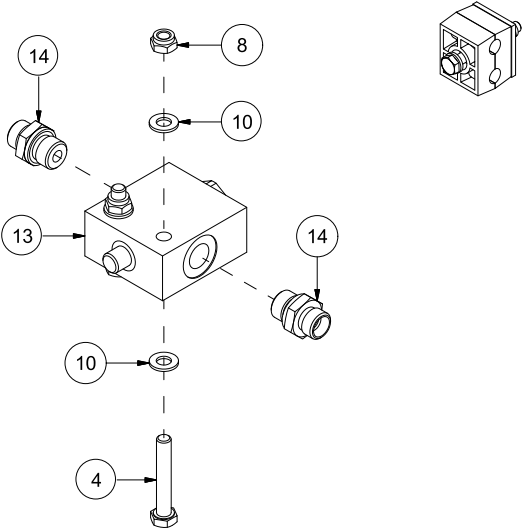

Pos	Ant	Artikkelnr	Beskrivelse
1	1	14120054	Reguleringsstang
2	1	14120056	Låsespake
3	1	14120058	Reguleringsmekanisme
4	1	2245062	Håndtak, plast
5	1	2913028	Strekkfjær Dt2,0 Dy15 L70 St
6	4	2531060	Underlagsskive M10 EIZn DIN 125
7	2	2483610	Lockingmutter M10 EIZn DIN 985
8	2	2422305	Sekskantskrue M10x45 EIZn 8.8 DIN 931
9	2	2422352	Sekskantskrue M12x40 EIZn 8.8 DIN 933
10	2	14130089	Glidelager
11	2	2534069	Fjærskive M12 EIZn DIN 127
12	2	2533090	Karosseriskive M12 EIZn DIN 9021

Pos	Ant	Artikkelnr	Beskrivelse
1	1	2955362	Sylinder 32x20x125 H20H20
2	2	14130089	Glidelager
3	3	2533090	Karosseriskive M12 EIZn DIN 9021
4	3	2534069	Fjærskive M12 EIZn DIN 127
5	2	2422352	Sekskantskrue M12x40 EIZn 8.8 DIN 933
6	1	14120271	Løftearm
7	2	2957754	Ansatsnippel GEK BSP 1/4" L10 ED
8	1	2422346	Sekskantskrue M12x25 EIZn 8.8 DIN 933
9	1	2478407	Smørenippel Rett M8

Pos	Ant	Artikkelnr	Beskrivelse
1	4	14120131	Fot
2	16	2531060	Underlagsskive M10 EIZn DIN 125
3	8	2483610	Lockingmutter M10 EIZn DIN 985
4	8	2422297	Sekskantskrue M10x25 EIZn 8.8 DIN 933

Pos	Ant	Artikkelnr	Beskrivelse
1	1	2955450	Joystick
2	6	2957754	Ansatsnippel GEK BSP 1/4" L10 ED
3	3	2957721	T-ansatsnippel EVLK 10L
4	12	2451196	Sekskantskrue med flens M6x10 EIZn 8.8 DIN 6921
5	1	2955329	Ventil knivløft BM40/1GX/MO
6	2	2422219	Sekskantskrue M6x55 EIZn 8.8 DIN 931
7	2	2531039	Underlagsskive M6 EIZn DIN 125
8	2	2483608	Lockingmutter M6 EIZn DIN 985
9	4	2957759	Ansatsnippel GEK BSP 3/8" L10 ED
10	1	14120230	Styreplate
11	1	14120231	Symbolplate
12	4	2511372	Popnagel
13	1	14120192	Stoppeplate
14	1	2422240	Sekskantskrue M8x16 EIZn 8.8 DIN 933
15	1	2534047	Fjærskive M8 EIZn DIN 127
16	1	2531047	Underlagsskive M8 EIZn DIN 125
17	1	14120229	Ventilpanel