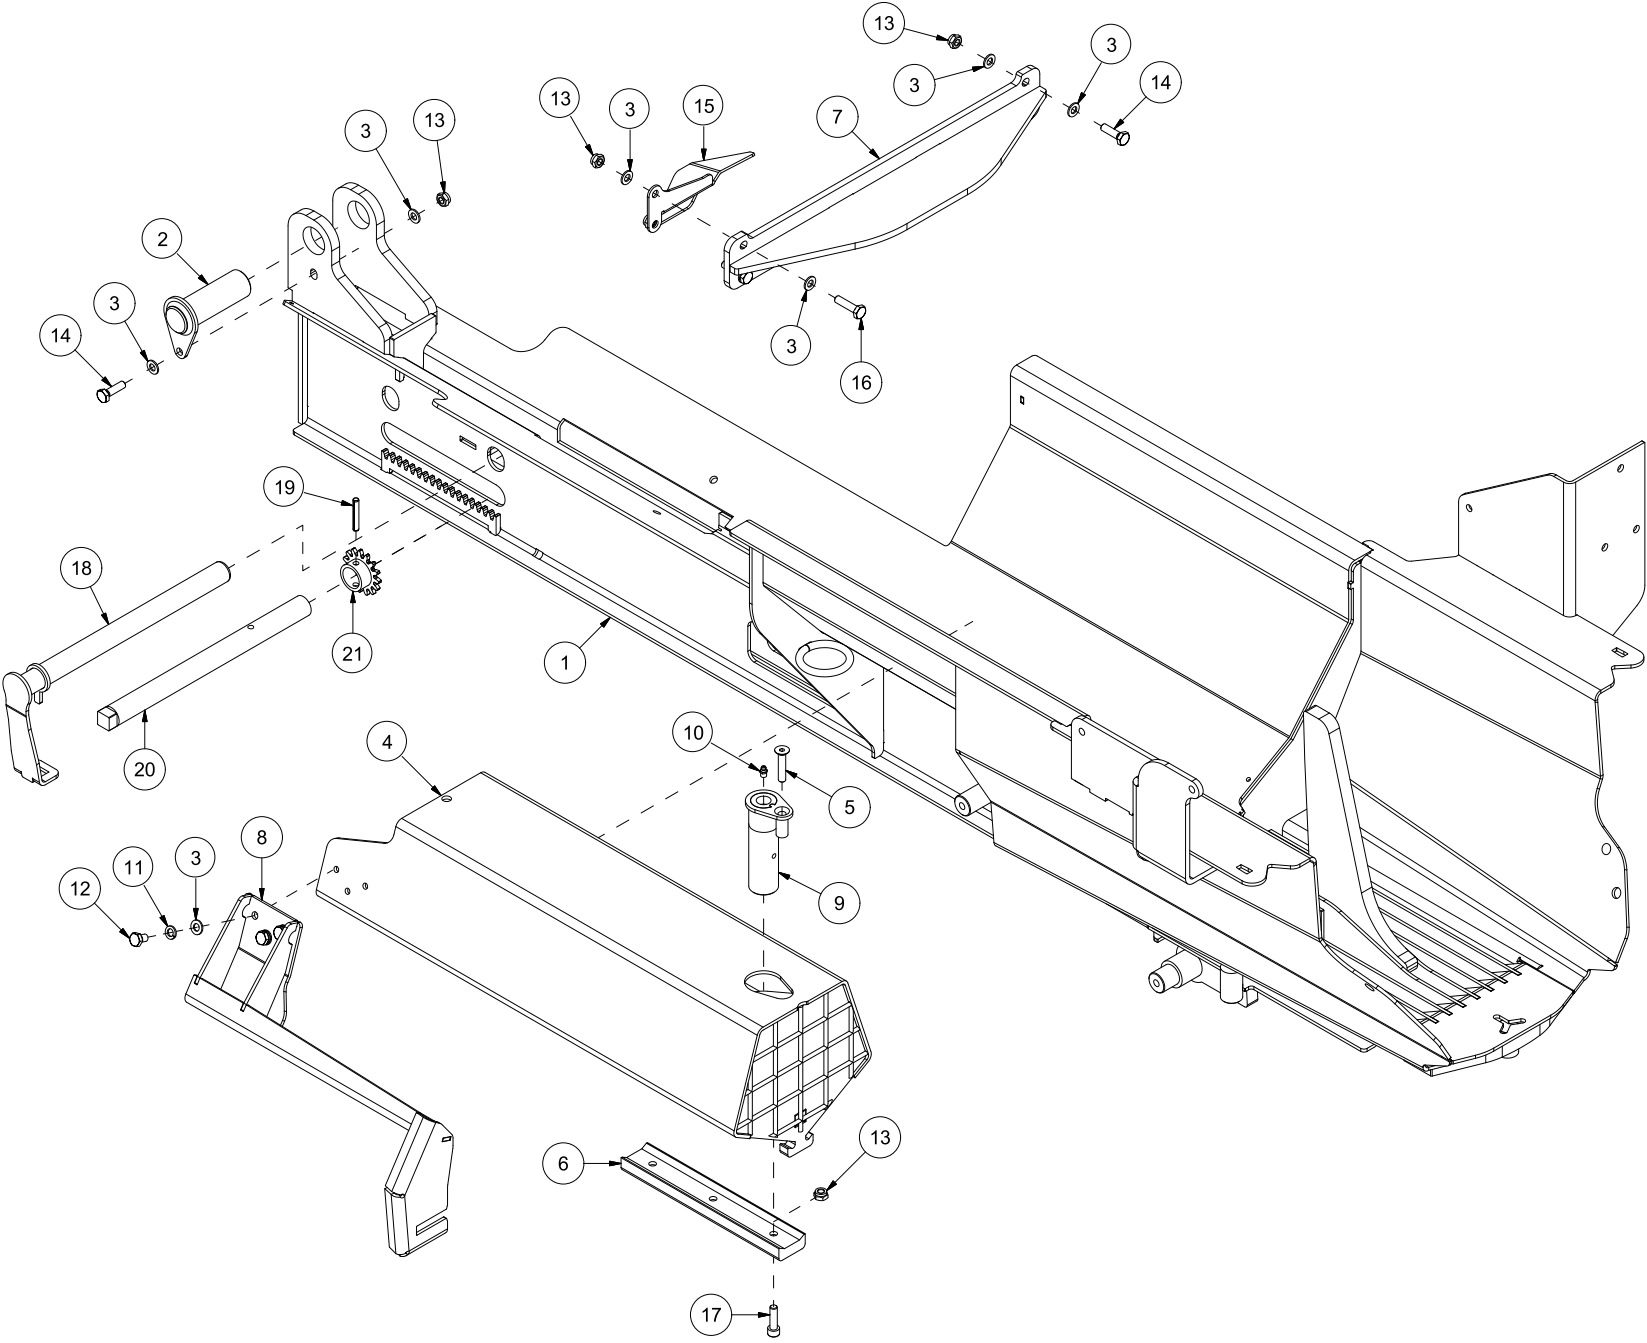

Pos	Ant	Artikkelnr	Beskrivelse
1	1	14120007	Klyvemodul
2	1	14120036	Bolt med øre
3	13	2531060	Underlagsskive M10 EIZn DIN 125
4	1	14120012	Klyvestempel
5	1	2472307	Unbrako senkhodeskrue M10x50 St 10.9 DIN 7991
6	1	14120013	Sleide
7	1	14120150	Stoppeplate
8	1	14120114	Ventilarm
9	1	14120208	Bolt
10	1	2478407	Smørenippel Rett M8
11	3	2534060	Fjærskive M10 EIZn DIN 127
12	3	2422290	Sekskantskrue M10x16 EIZn 8.8 DIN 933
13	8	2483610	Lockingmutter M10 EIZn DIN 985
14	3	2422301	Sekskantskrue M10x35 EIZn 8.8 DIN 933
15	1	14120280	Slangeskjold
16	2	2422303	Sekskantskrue M10x40 EIZn 8.8 DIN 931
17	3	2471301	Unbrako sylinderskrue M10x35 St 12.9 DIN 912
18	1	14120106	Låsebolt
19	1	2525256	Spennhylse Ø8x50
20	1	14120105	Låsebolt
21	1	1411137	Tannhjul klyvemodul