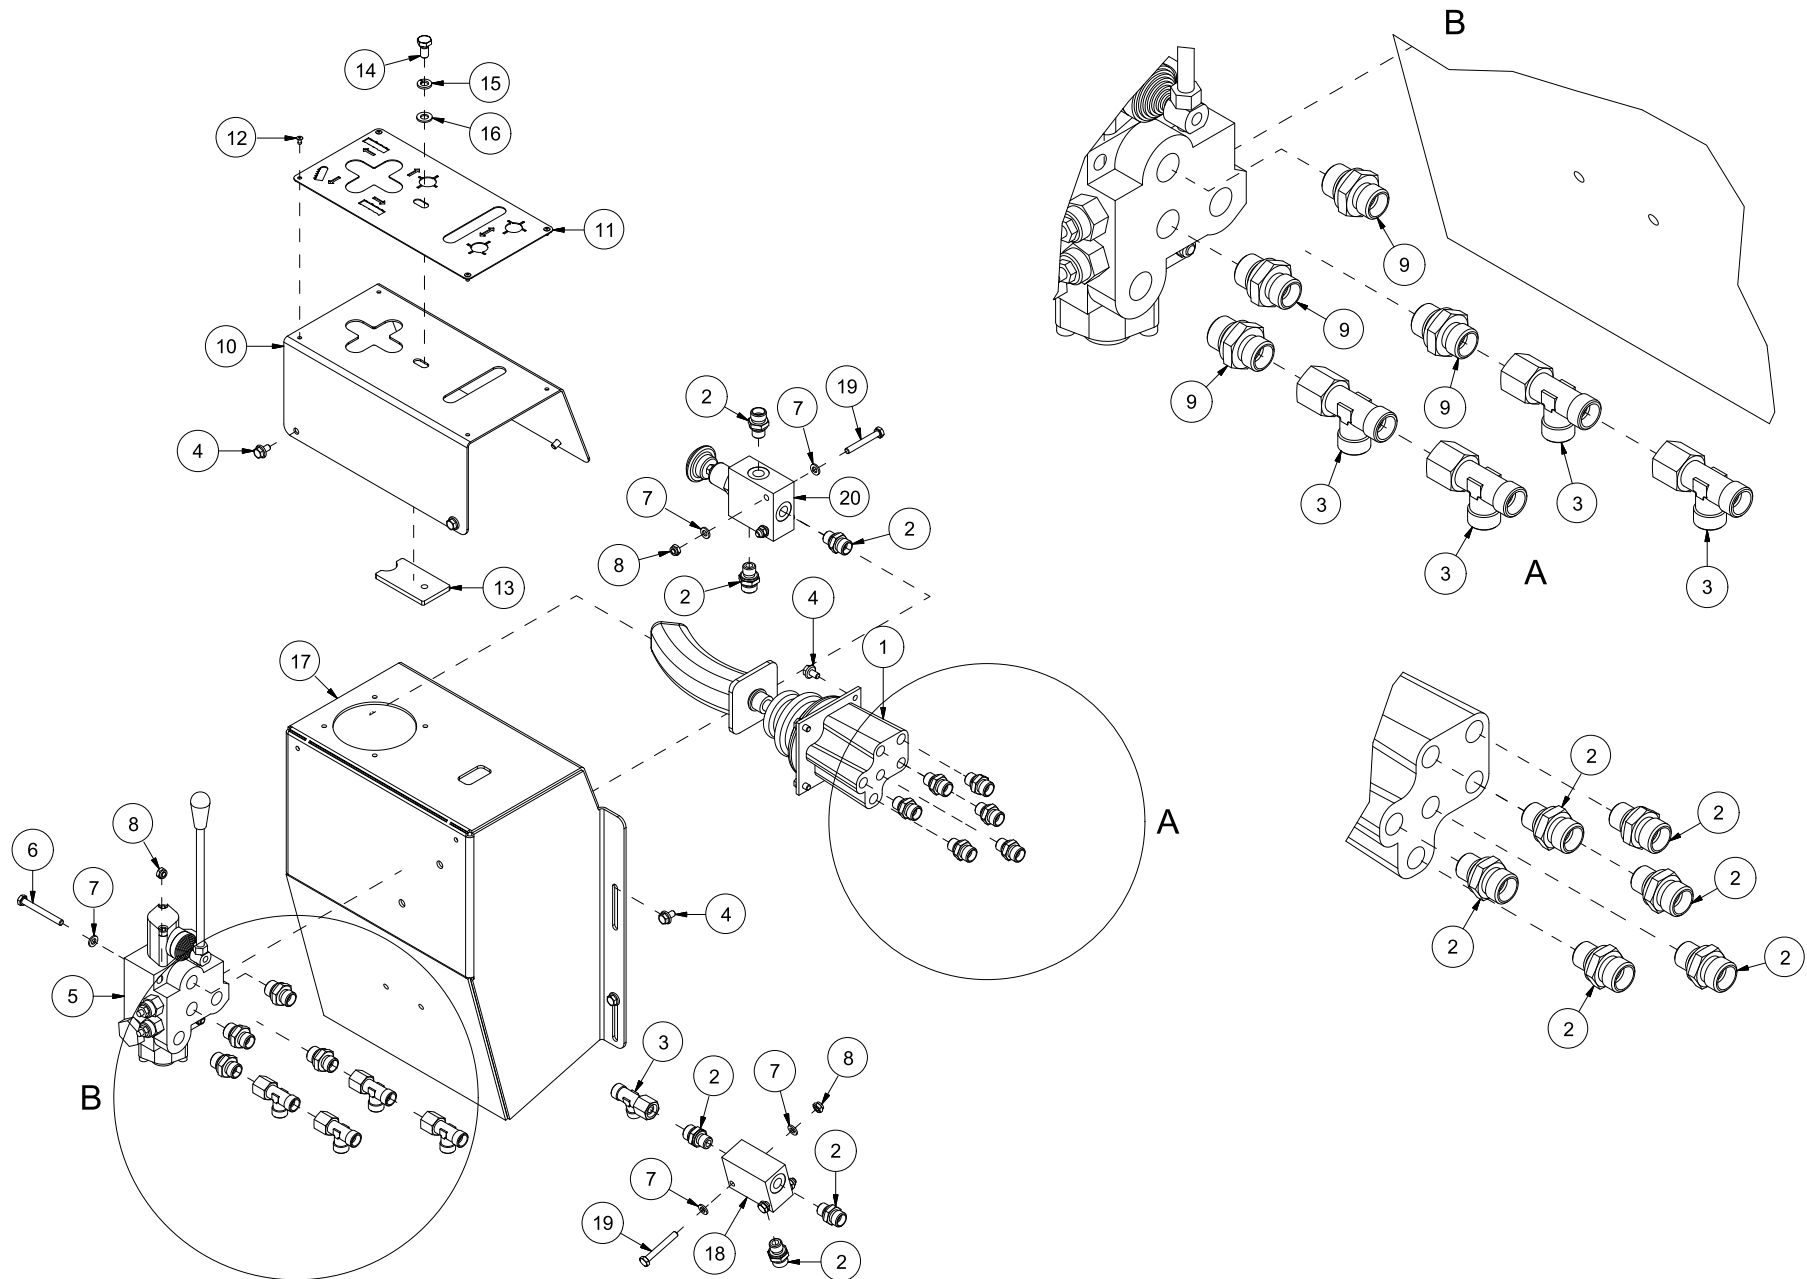

Pos	Ant	Artikkelnr	Beskrivelse
1	1	2955450	Joystick
2	12	2957754	Ansatsnippel GEK BSP 1/4" L10 ED
3	5	2957721	T-ansatsnippel EVLK 10L
4	12	2451196	Sekskantskrue med flens M6x10 EIZn 8.8 DIN 6921
5	1	2955329	Ventil knivløft BM40/1GX/MO
6	2	2422219	Sekskantskrue M6x55 EIZn 8.8 DIN 931
7	10	2531039	Underlagsskive M6 EIZn DIN 125
8	6	2483608	Lockingmutter M6 EIZn DIN 985
9	4	2957759	Ansatsnippel GEK BSP 3/8" L10 ED
10	1	14120230	Styreplate
11	1	14120231	Symbolplate
12	4	2511372	Popnagel
13	1	14120192	Stoppeplate
14	1	2422240	Sekskantskrue M8x16 EIZn 8.8 DIN 933
15	1	2534047	Fjærskive M8 EIZn DIN 127
16	1	2531047	Underlagsskive M8 EIZn DIN 125
17	1	14120373	Ventilpanel
18	1	2955315	Ventil skyttel 1/4" FPT
19	4	2422215	Sekskantskrue M6x45 EIZn 8.8 DIN 931
20	1	2955319	Ventil Nødstop DM008