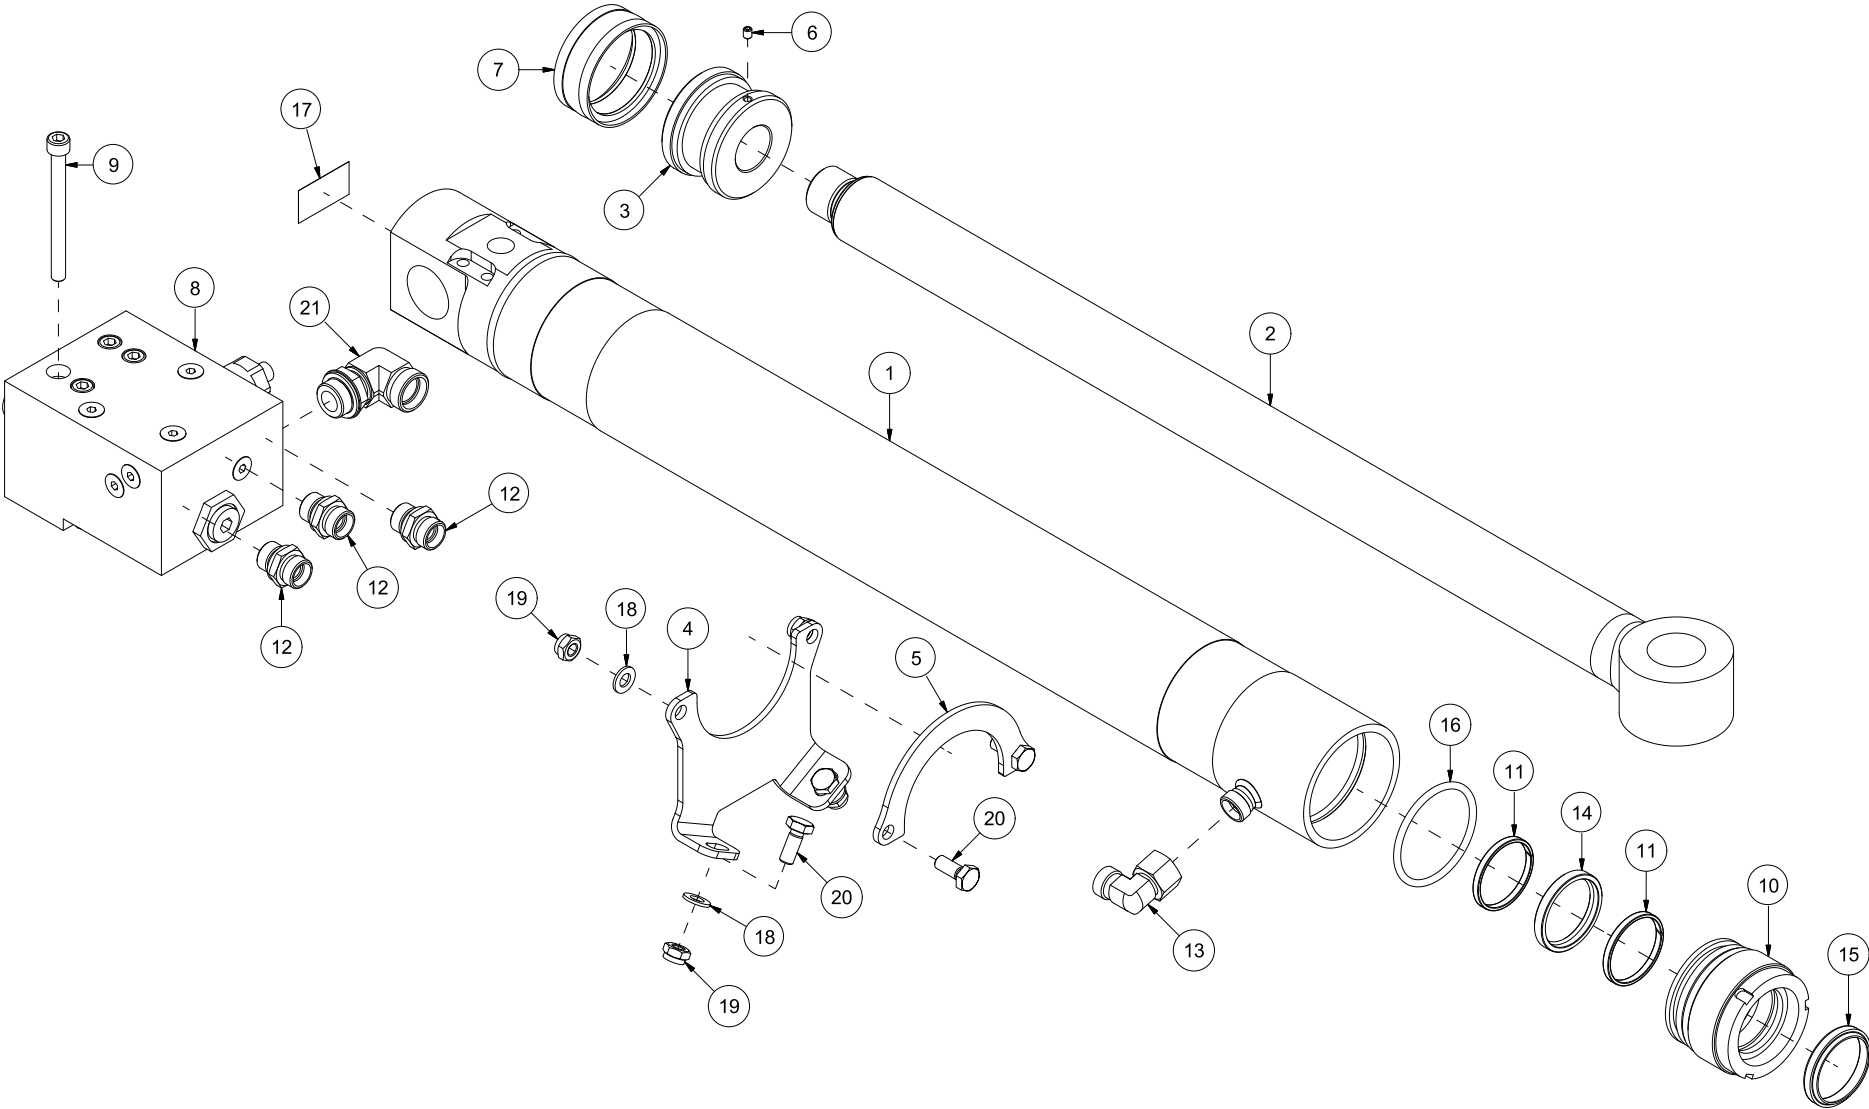

Pos	Ant	Artikkelnr	Beskrivelse
1	1	14120014	Sylinderrør Ø80
2	1	14120060	Stempelstang Ø50
3	1	14120227	Stempel Ø80 M36x1,5
4	1	14120073	Støtteplate Ø80
5	1	14120074	Overplate Ø80
6	1	2473195	Gjengestift M6x6 St DIN 916
7	1	2234360	Kompaktetning
8	1	2955416	Regenerativ blokk
9	4	2477317	Unbrako sylinderskrue M10x110 EIZn DIN 912
10	1	14120179	Pakkboks Ø50 M85
11	2	1235156	Føringsbånd
12	3	2957768	Ansatsnippel GEK BSP 1/2" L15 ED
13	1	2957771	Svivelnippel 90° EVWK 15L
14	1	2232140	Kompaktetning 50-60
15	1	2232835	Avstryker 50-60
16	1	2233065	O-ring 70,00-5,00
17	1	2935166	Klebmerke 50x28 11,0 t
18	4	2531060	Underlagsskive M10 EIZn DIN 125
19	4	2483610	Lockingmutter M10 EIZn DIN 985
20	4	2422297	Sekskantskrue M10x25 EIZn 8.8 DIN 933
21	1	2957740	Albue WEAK BSP 3/4" 22L