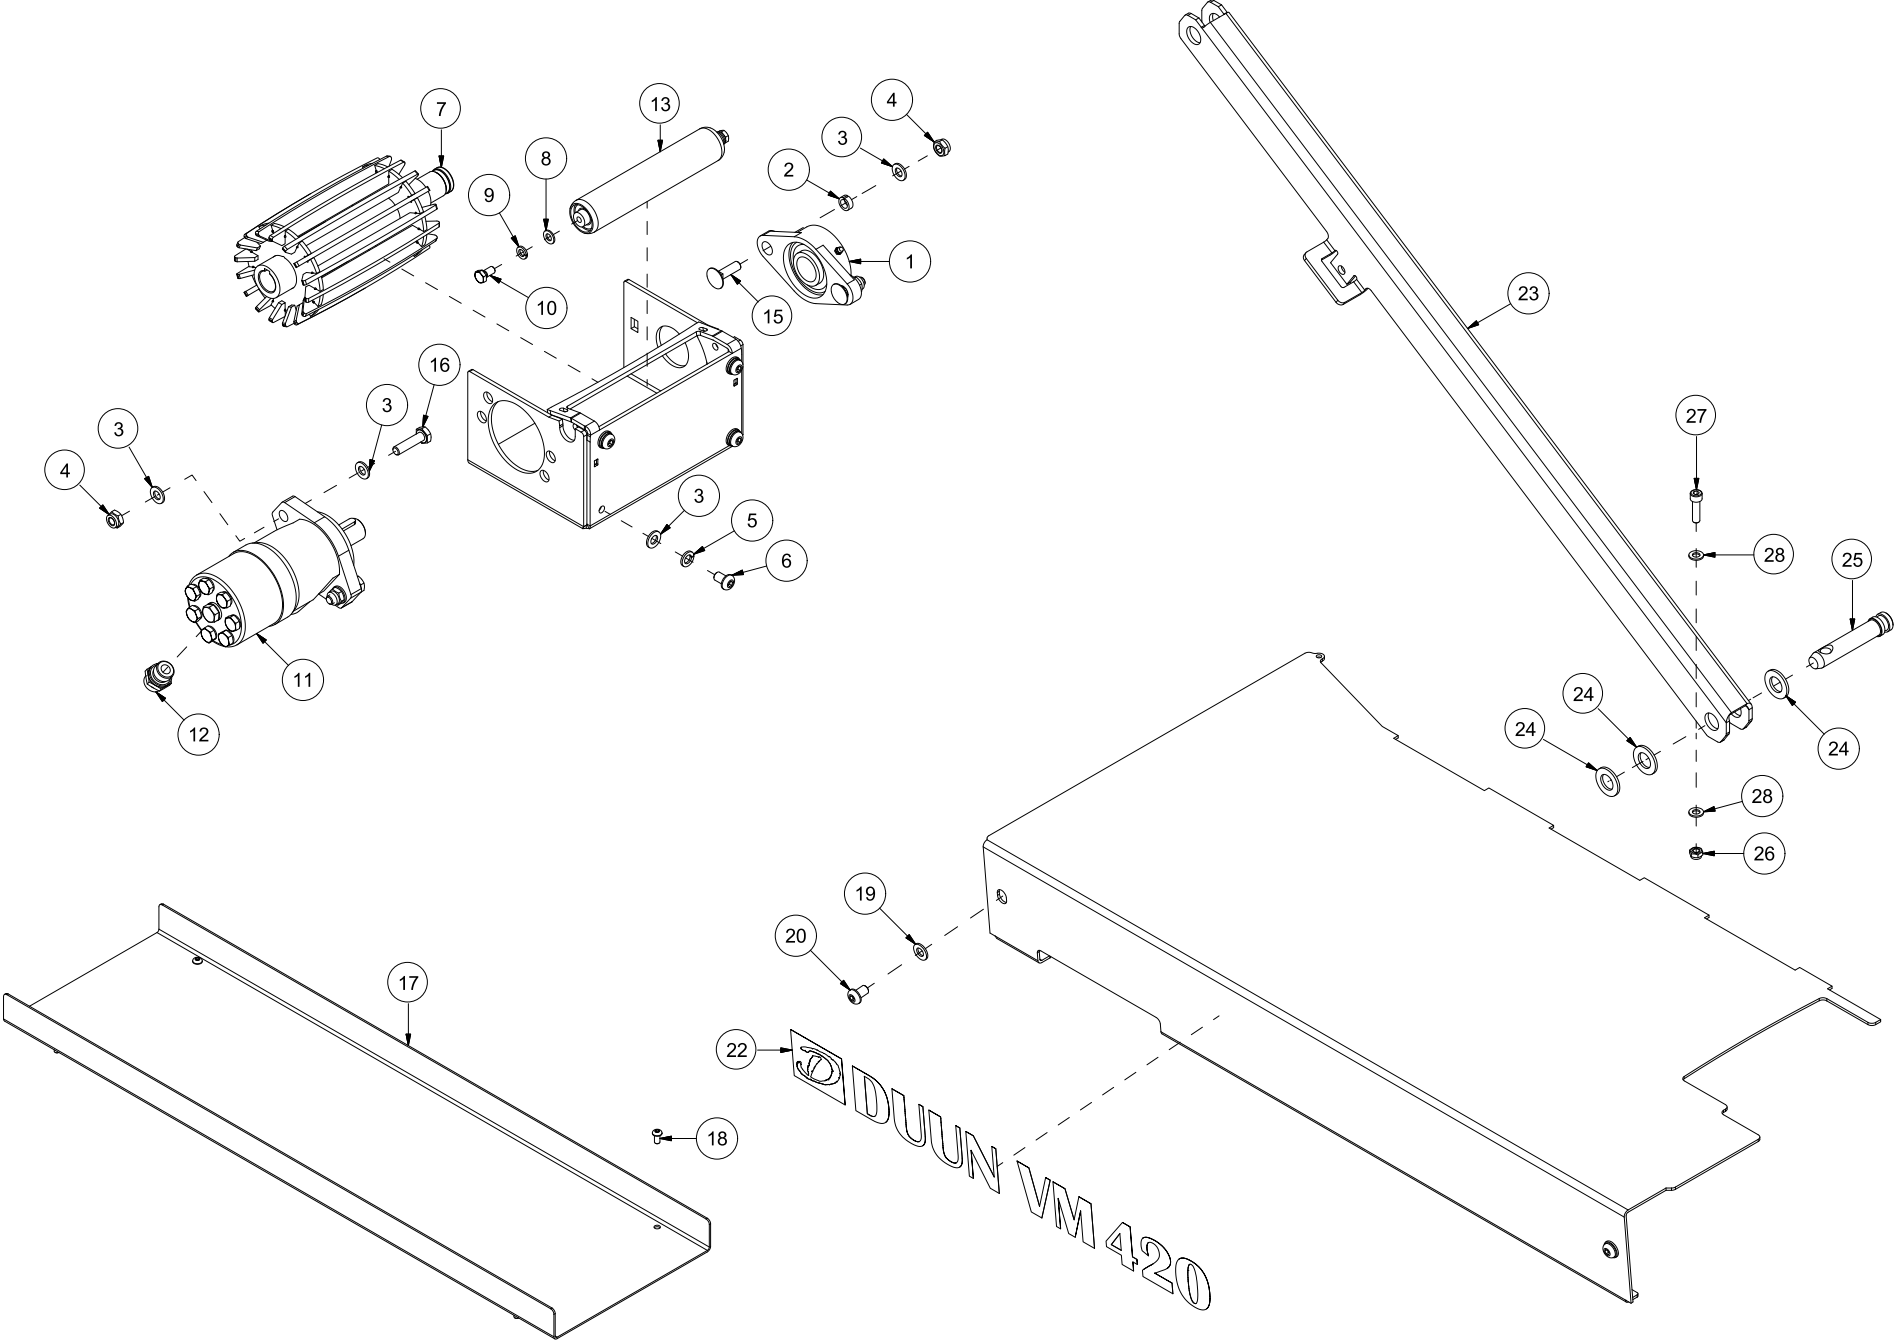

Pos	Ant	Artikkelnr	Beskrivelse
1	1	2954171	Flenslager UCFL 206 30mm
2	2	1411167	Foring
3	10	2531060	Underlagsskive M10 EIZn DIN 125
4	4	2483610	Lockingmutter M10 EIZn DIN 985
5	4	2534060	Fjærskive M10 EIZn DIN 127
6	4	2476290	Unbrako rundhodeskrue M10x16 EIZn ISO 7380
7	1	14130103	Drivhjul
8	2	2531047	Underlagsskive M8 EIZn DIN 125
9	2	2534047	Fjærskive M8 EIZn DIN 127
10	2	2422240	Sekskantskrue M8x16 EIZn 8.8 DIN 933
11	1	2955513	Hydraulikkmotor 315 ccm
12	2	2957768	Ansatsnippel GEK BSP 1/2" L15 ED
13	1	2954310	Rull med lager Ø40x208
14	1	14120261	Brakett
15	2	2344332	Låseskrue M10x35 EIZn 8.8 DIN 603
16	2	2422303	Sekskantskrue M10x40 EIZn 8.8 DIN 931
17	1	14120215	Kanal
18	4	2476197	Unbrako rundhodeskrue M6x12 EIZn ISO 7380
19	2	2531060	Underlagsskive M10 EIZn DIN 125
20	2	2476290	Unbrako rundhodeskrue M10x16 EIZn ISO 7380
21	1	14120110	Maskinbord
22	1	2935134	Klebemerke VM420 H65
23	1	14120162	Kanal
24	3	2531083	Underlagsskive M18 EIZn DIN 125
25	1	2526321	Toppstagbolt kat. 1 Ø19x70
26	1	2483609	Lockingmutter M8 EIZn DIN 985
27	1	2477248	Unbrako sylinderskrue M8x30 EIZn DIN 912
28	2	2531047	Underlagsskive M8 EIZn DIN 125