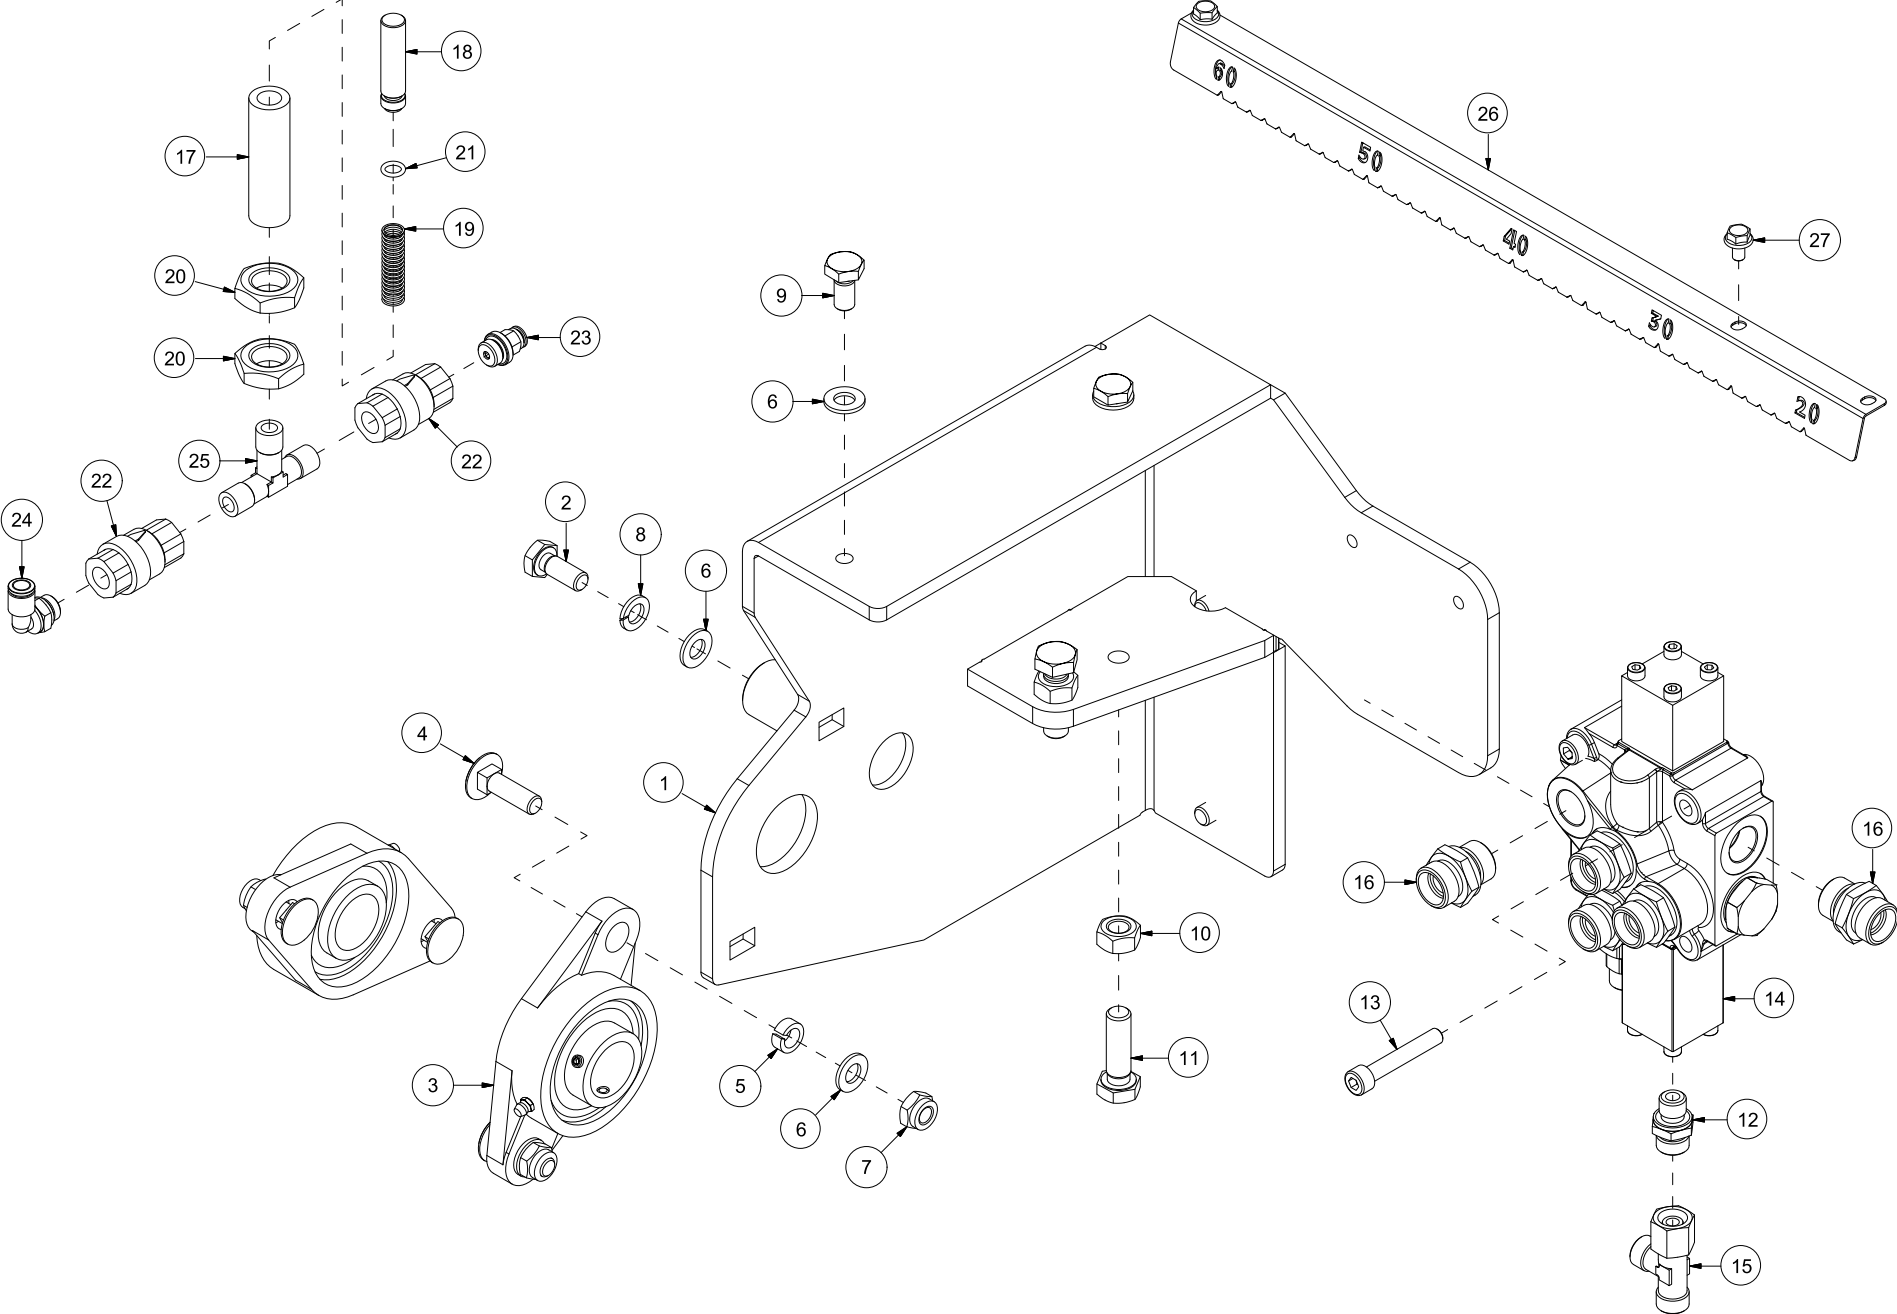

Pos	Ant	Artikkelnr	Beskrivelse
1	1	14120050	Sverdholderbrakett
2	1	2422297	Sekskantskrue M10x25 EIZn 8.8 DIN 933
3	2	2954171	Flenslager UCFL 206 30mm
4	4	2344332	Låseskrue M10x35 EIZn 8.8 DIN 603
5	4	1411167	Foring
6	10	2531060	Underlagsskive M10 EIZn DIN 125
7	4	2483610	Lockingmutter M10 EIZn DIN 985
8	1	2534060	Fjærskive M10 EIZn DIN 127
9	5	2422295	Sekskantskrue M10x20 EIZn 8.8 DIN 933
10	2	2481611	Sekskantmutter M12 EIZn DIN 934
11	2	2422352	Sekskantskrue M12x40 EIZn 8.8 DIN 933
12	1	2957754	Ansatsnippel GEK BSP 1/4" L10 ED
13	2	2477256	Unbrako sylinderskrue M8x50 EIZn DIN 912
14	1	2955326	Retningsventil DCV 40/1
15	1	2957721	T-ansatsnippel EVLK 10L
16	5	2957768	Ansatsnippel GEK BSP 1/2" L15 ED
17	1	14120132	Sylinder
18	1	14120127	Stempel
19	1	2912068	Trykkfjær Dt1,0 Di9,0 L45 St
20	2	2482615	Sekskantmutter lav M20x1,5 EIZn DIN 936
21	1	2233008	O-ring 8,00x2,00 NBR 70
22	2	2955330	Tilbakeslagventil 1/4"
23	1	2957813	Lynfittings 6mm 1/4" rett
24	1	2957819	Lynfittings 8mm 1/4" 90gr
25	1	2957500	Rørkobling T-stykke BSP 1/4"ut
26	1	14120065	Lengdeviser
27	2	2451196	Sekskantskrue med flens M6x10 EIZn 8.8 DIN 6921