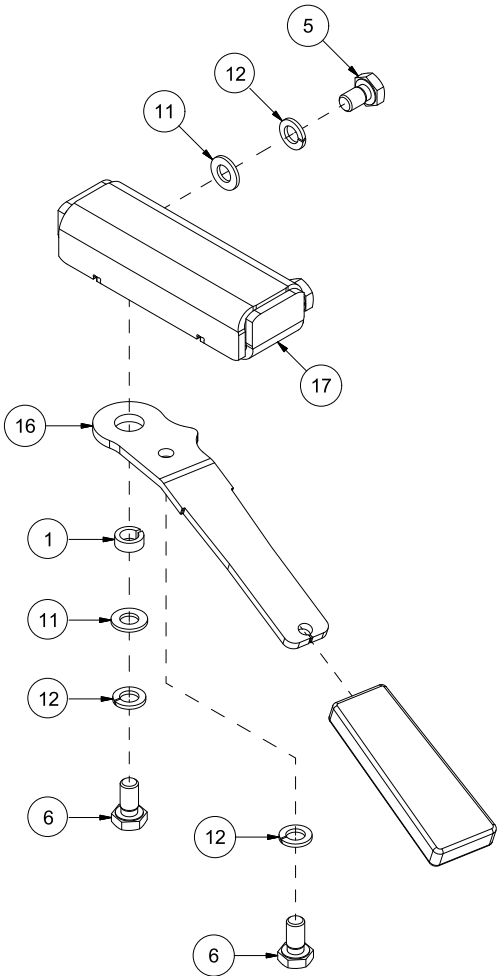

Pos	Ant	Artikkelnr	Beskrivelse
1	1	1411167	Foring
2	1	2245062	Håndtak, plast
3	2	2422217	Sekskantskrue M6x50 EIZn 8.8 DIN 931
4	2	2422256	Sekskantskrue M8x50 EIZn 8.8 DIN 931
5	2	2422290	Sekskantskrue M10x16 EIZn 8.8 DIN 933
6	2	2422295	Sekskantskrue M10x20 EIZn 8.8 DIN 933
7	2	2483608	Lockingmutter M6 EIZn DIN 985
8	2	2483609	Lockingmutter M8 EIZn DIN 985
9	4	2531039	Underlagsskive M6 EIZn DIN 125
10	4	2531047	Underlagsskive M8 EIZn DIN 125
11	3	2531060	Underlagsskive M10 EIZn DIN 125
12	4	2534060	Fjærskive M10 EIZn DIN 127
13	1	2955320	Ventil Stengeventil pilot FC10
14	2	2957759	Ansatsnippel GEK BSP 3/8" L10 ED
15	2	4251200	Slangehold.dobb.sl.10mm/Dekkpl
16	1	14120191	Håndtak
17	1	14120228	Brakett