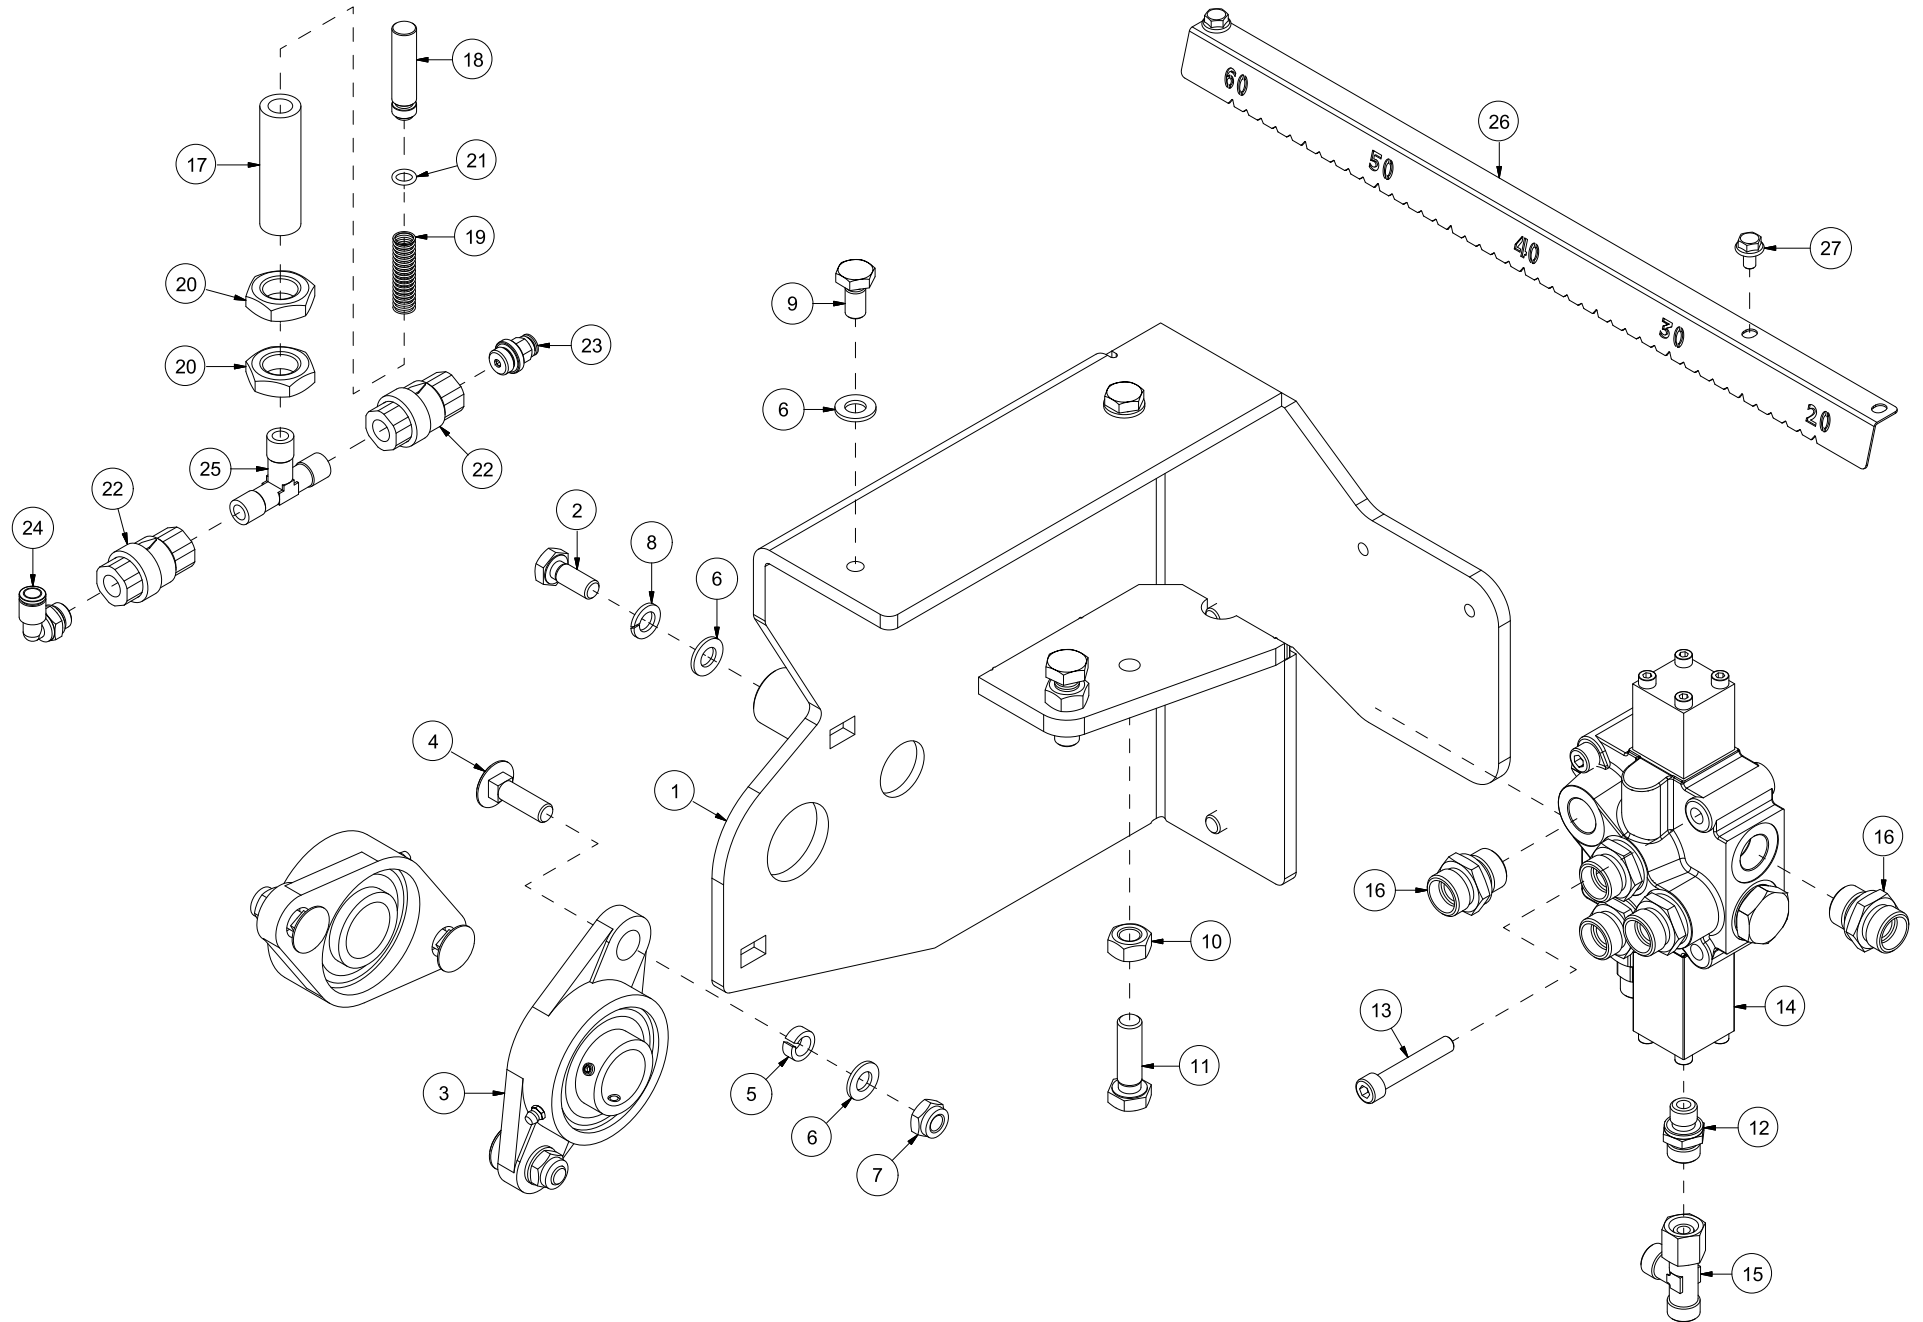

Pos	Ant	Artikkelnr	Beskrivelse
1	1	14120050	Sverdholderbrakett
2	1	2422297	Sekskantskrue M10x25 EIZn 8.8 DIN 933
3	2	2954171	Flenslager UCFL 206 30mm
4	4	2344332	Låseskrue M10x35 EIZn 8.8 DIN 603
5	4	1411167	Foring
6	10	2531060	Underlagsskive M10 EIZn DIN 125
7	4	2483610	Lockingmutter M10 EIZn DIN 985
8	1	2534060	Fjærskive M10 EIZn DIN 127
9	5	2422295	Sekskantskrue M10x20 EIZn 8.8 DIN 933
10	2	2481611	Sekskantmutter M12 EIZn DIN 934
11	2	2422352	Sekskantskrue M12x40 EIZn 8.8 DIN 933
12	1	2957754	Ansatsnippel GEK BSP 1/4" L10 ED
13	2	2477256	Unbrako sylinderskrue M8x50 EIZn DIN 912
14	1	2955326	Retningsventil DCV 40/1
15	1	2957721	T-ansatsnippel EVLK 10L
16	5	2957768	Ansatsnippel GEK BSP 1/2" L15 ED
17	1	14120132	Sylinder
18	1	14120127	Stempel
19	1	2912068	Trykkfjær Dt1,0 Di9,0 L45 St
20	2	2482615	Sekskantmutter lav M20x1,5 EIZn DIN 936
21	1	2233008	O-ring 8,00x2,00 NBR 70
22	2	2955330	Tilbakeslagventil 1/4"
23	1	2957813	Lynfittings 6mm 1/4" rett
24	1	2957819	Lynfittings 8mm 1/4" 90gr
25	1	2957500	Rørkobling T-stykke BSP 1/4"ut
26	1	14120065	Lengdeviser
27	2	2451196	Sekskantskrue med flens M6x10 EIZn 8.8 DIN 6921