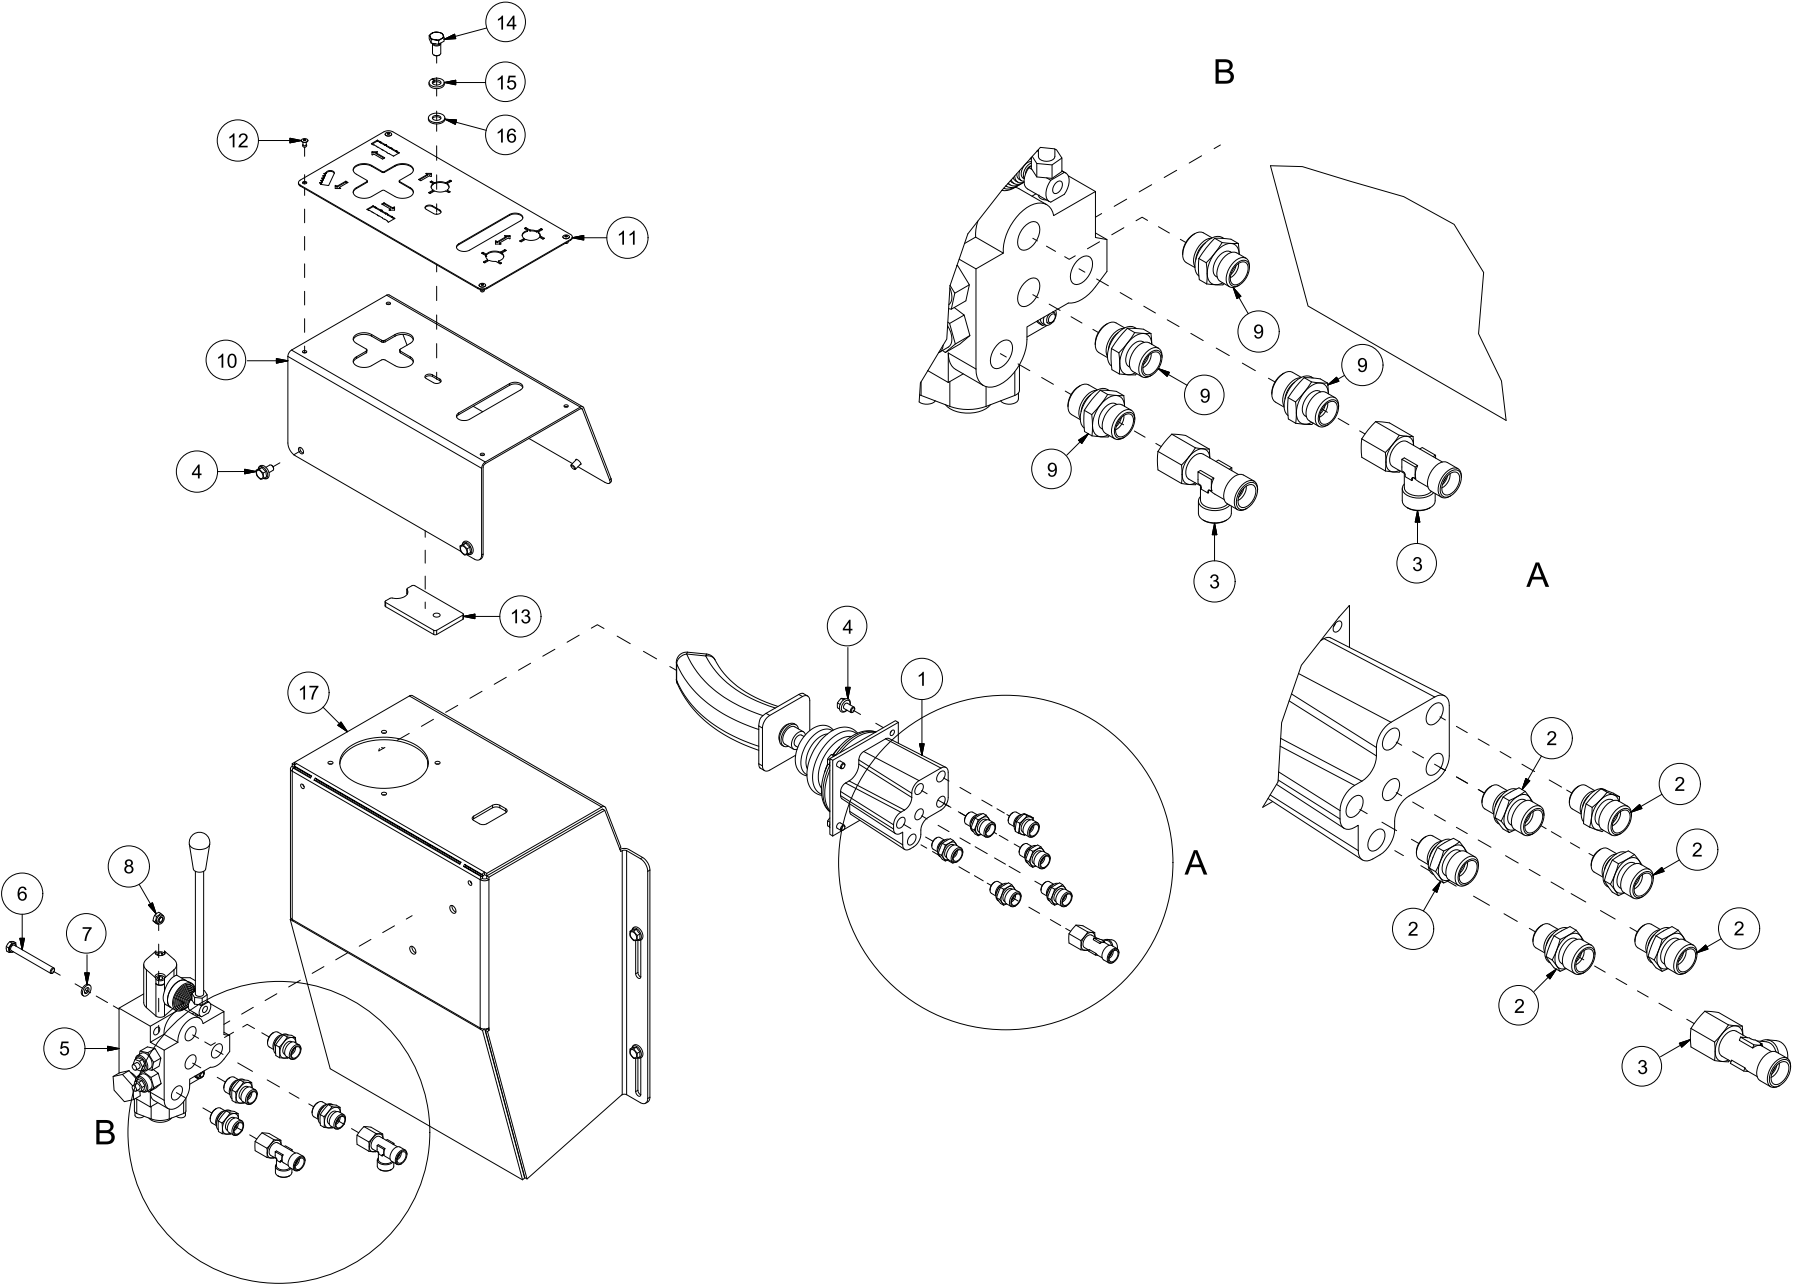

Pos	Ant	Artikkelnr	Beskrivelse
1	1	2955450	Joystick
2	6	2957754	Ansatsnippel GEK BSP 1/4" L10 ED
3	3	2957721	T-ansatsnippel EVLK 10L
4	12	2451196	Sekskantskrue med flens M6x10 EIZn 8.8 DIN 6921
5	1	2955329	Ventil knivløft BM40/1GX/MO
6	2	2422219	Sekskantskrue M6x55 EIZn 8.8 DIN 931
7	2	2531039	Underlagsskive M6 EIZn DIN 125
8	2	2483608	Lockingmutter M6 EIZn DIN 985
9	4	2957759	Ansatsnippel GEK BSP 3/8" L10 ED
10	1	14120230	Styreplate
11	1	14120231	Symbolplate
12	4	2511372	Popnagel
13	1	14120192	Stoppeplate
14	1	2422240	Sekskantskrue M8x16 EIZn 8.8 DIN 933
15	1	2534047	Fjærskive M8 EIZn DIN 127
16	1	2531047	Underlagsskive M8 EIZn DIN 125
17	1	14120229	Ventilpanel